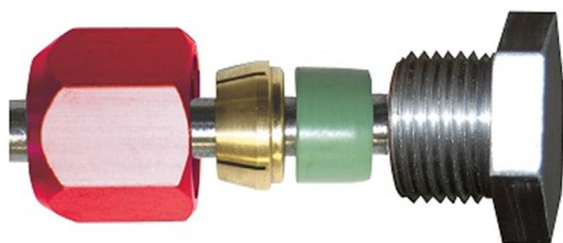

55. **007935020680** Korek 8mm OD