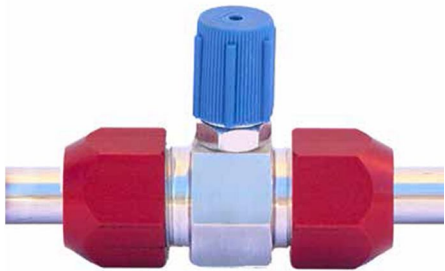

4. **007935020170** Zestaw redukcji 1/2" 180 stopni

5. **007935020180** Zestaw redukcji 3/8" 180 stopni

6. **007935020190** Zestaw redukcji 5/16" 180 stopni

7. **007935020200** Uniwersalny zestaw redukcji 180 stopni 1/2" 3/8" 5/16"

8. **007935020210** Uniwersalny zestaw naprawczy 1/2" 3/8" 5/16"

9. **007935020220** Zestaw do naprawy przewodów 180 stopni 5/8" OD

10. **007935020230** Zestaw do naprawy przewodów 180 stopni 10mm OD

11. **007935020240** Zestaw do naprawy przewodów 180 stopni 12mm OD

12. **007935020250** Zestaw do naprawy przewodów 180 stopni 15mm OD

13. **007935020260** Zestaw do naprawy przewodów 180 stopni 3/4" OD

14. **007935020270** Port serwisowy/adapter LP 5/16"

15. **007935020280** Zestaw naprawczy 180 stopni z portem LP for 3/8" OD