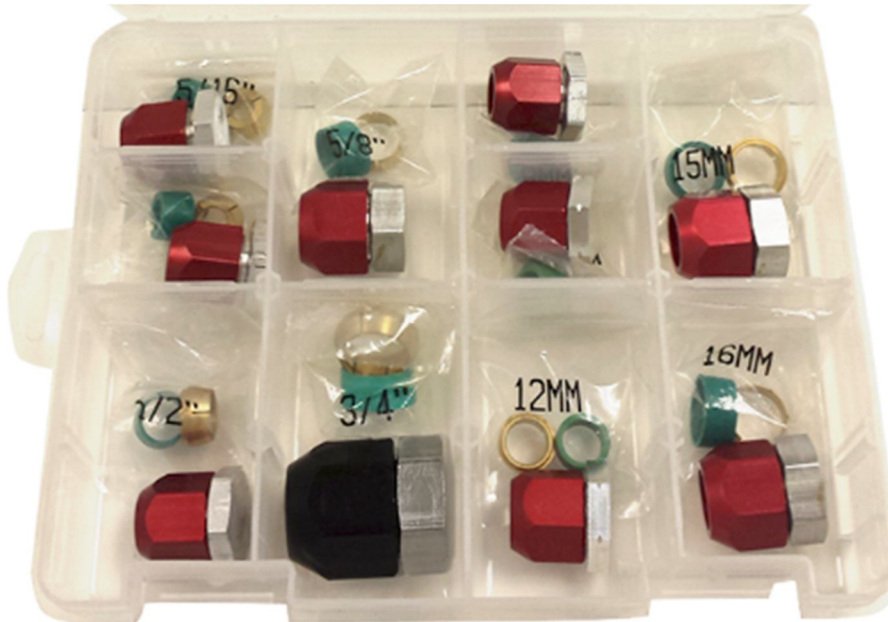

57. **007935020700** Korek 12mm OD

58. **007935020710** Korek 15mm OD

59. **007935020720** Korek 16mm OD

60. **007935020730** Zestaw korków SAE 5 rozmiarów (5/16\", 3/8\", 1/2\", 5/8\", 3/4\")

61. **007935020740** Zestaw korków / 10 szt. (5/16", 3/8", 1/2", 5/8", 3/4", 8mm, 10mm, 12mm, 15mm & 16mm)