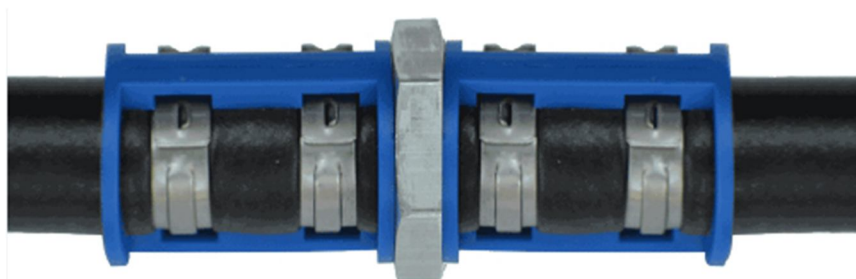

73. **007935020870** łącznik przewodów gumowych 180 stopni #12- #13