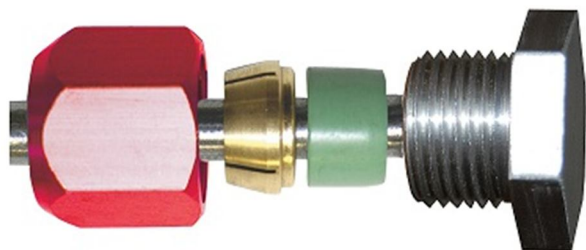

52. **007935020650** Zestaw naprawczy 90 stopni SAE 4 rozmiary (5/16\" , 3/8\" , 1/2\" ,5/8\" )

53. **007935020660** Korek 1/2\" OD

54. **007935020670** Korek 3/4" OD

55. **007935020680** Korek 8mm OD

56. **007935020690** Korek 10mm OD

57. **007935020700** Korek 12mm OD

58. **007935020710** Korek 15mm OD

59. **007935020720** Korek 16mm OD

60. **007935020730** Zestaw korków SAE 5 rozmiarów (5/16\", 3/8\", 1/2\", 5/8\", 3/4\")

61. **007935020740** Zestaw korków / 10 szt. (5/16", 3/8", 1/2", 5/8", 3/4", 8mm, 10mm, 12mm, 15mm & 16mm)