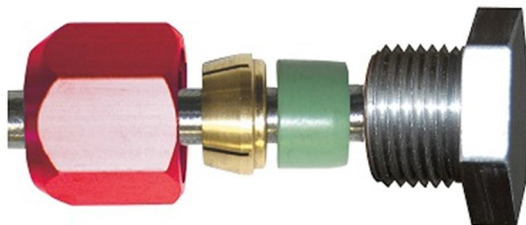

29. **007935020420** Port serwisowy/Adapter HP 16mm

30. **007935020430** Korek 5/16" OD

31. **007935020440** Korek 3/8" OD

32. **007935020450** Korek 5/8" OD

33. **007935020460** Duży zestaw naprawczy 180 stopni SAE 5 rozmiarów (5/16", 3/8", 1/2", 5/8", 3/4")