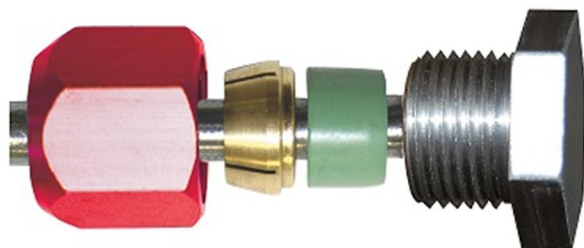

52. **007935020650** Zestaw naprawczy 90 stopni SAE 4 rozmiary (5/16\" , 3/8\" , 1/2\" ,5/8\" )

53. **007935020660** Korek 1/2\" OD

54. **007935020670** Korek 3/4" OD

55. **007935020680** Korek 8mm OD

56. **007935020690** Korek 10mm OD

57. **007935020700** Korek 12mm OD

58. **007935020710** Korek 15mm OD

59. **007935020720** Korek 16mm OD

60. **007935020730** Zestaw korków SAE 5 rozmiarów (5/16\", 3/8\", 1/2\", 5/8\", 3/4\")

61. **007935020740** Zestaw korków / 10 szt. (5/16", 3/8", 1/2", 5/8", 3/4", 8mm, 10mm, 12mm, 15mm & 16mm)