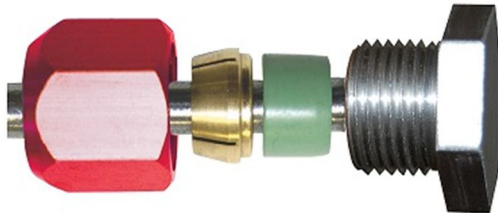

29. **007935020420** Port serwisowy/Adapter HP 16mm

30. **007935020430** Korek 5/16" OD

31. **007935020440** Korek 3/8" OD

32. **007935020450** Korek 5/8" OD

33. **007935020460** Duży zestaw naprawczy 180 stopni SAE 5 rozmiarów (5/16", 3/8", 1/2", 5/8", 3/4")