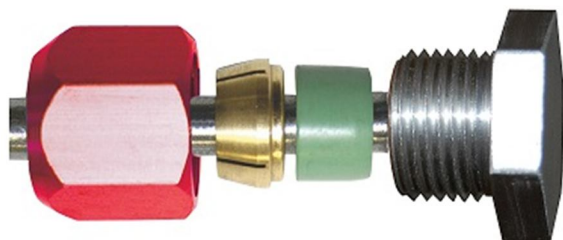

54. **007935020670** Korek 3/4" OD