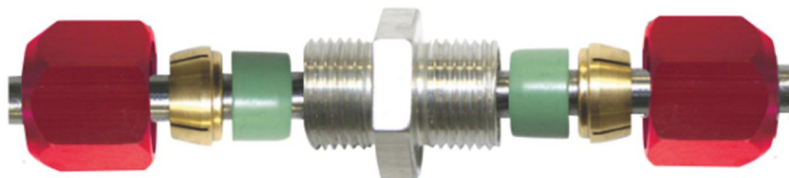

## SYSTEM NAPRAW PRZEWODÓW KLIMATYZACJI

# KATALOG

1. **007935020140** Zestaw do naprawy przewodów 180 stopni 1/2" OD

2. **007935020150** Zestaw do naprawy przewodów 180 stopni 3/8" OD

3. **007935020160** Zestaw do naprawy przewodów 180 stopni 5/16"

4. **007935020170** Zestaw redukcji 1/2" 180 stopni

5. **007935020180** Zestaw redukcji 3/8" 180 stopni

6. **007935020190** Zestaw redukcji 5/16" 180 stopni

7. **007935020200** Uniwersalny zestaw redukcji 180 stopni 1/2" 3/8" 5/16"