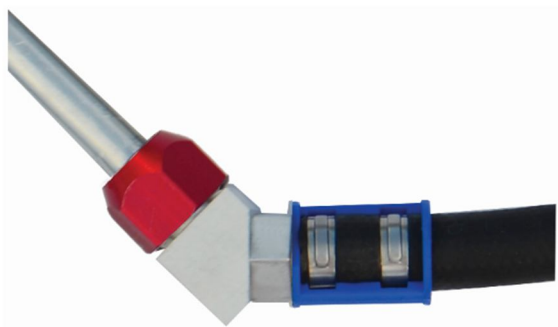

74. **007935020880** Łącznik przewód aluminiowy z przewodem gumowym 90 stopni 5/16"  
#6 Hose

75. **007935020890** Łącznik przewód aluminiowy z przewodem gumowym 90 stopni 3/8"  
(9,5mm)- #7

76. **007935020900** Łącznik przewód aluminiowy z przewodem gumowym 90 stopni 1/2"  
(12,7mm)- #9

77. **007935020910** Łącznik przewód aluminiowy z przewodem gumowym 90 stopni 5/8"  
(15,9mm)-#11

78. **007935020920** łącznik przewód aluminiowy z przewodem gumowym 45 stopni 5/16"  
(7,9mm)- #7

79. **007935020930** łącznik przewód aluminiowy z przewodem gumowym 45 stopni 3/8"  
(9,5mm)-#7