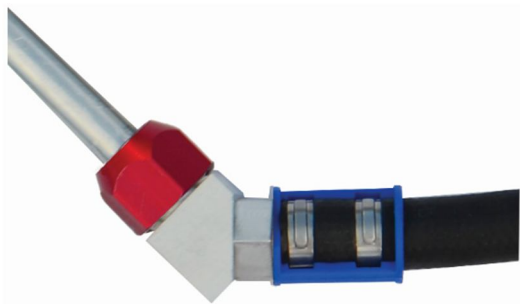

74. **007935020880** Łącznik przewód aluminiowy z przewodem gumowym 90 stopni 5/16"  
#6 Hose

75. **007935020890** Łącznik przewód aluminiowy z przewodem gumowym 90 stopni 3/8"  
(9,5mm)- #7

76. **007935020900** Łącznik przewód aluminiowy z przewodem gumowym 90 stopni 1/2"  
(12,7mm)- #9

77. **007935020910** Łącznik przewód aluminiowy z przewodem gumowym 90 stopni 5/8"  
(15,9mm)-#11

78. **007935020920** łącznik przewód aluminiowy z przewodem gumowym 45 stopni 5/16"  
(7,9mm)- #7

79. **007935020930** łącznik przewód aluminiowy z przewodem gumowym 45 stopni 3/8"  
(9,5mm)-#7