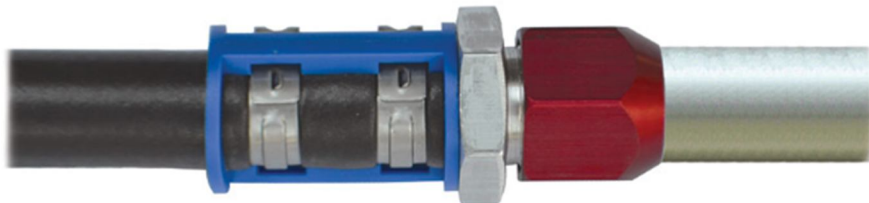

66. **007935020800** Łącznik przewód aluminiowy z przewodem gumowym 180 stopni -
5/8" A/C # 10 A/C Hose