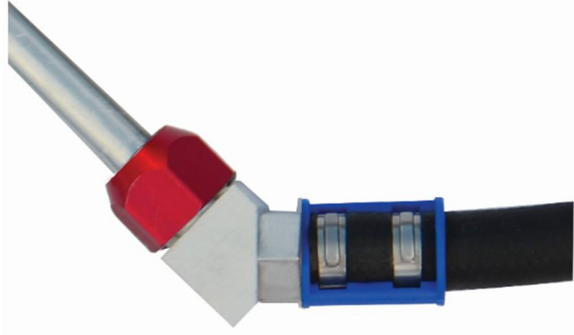

81. **007935020950** Łącznik przewód aluminiowy z przewodem gumowym 45 stopni 5/8"
(15,9mm)-#11

Wszystkie wymienione w tym katalogu elementy dostępne są u naszych dystrybutorów pod podanymi **numerami katalogowymi**.