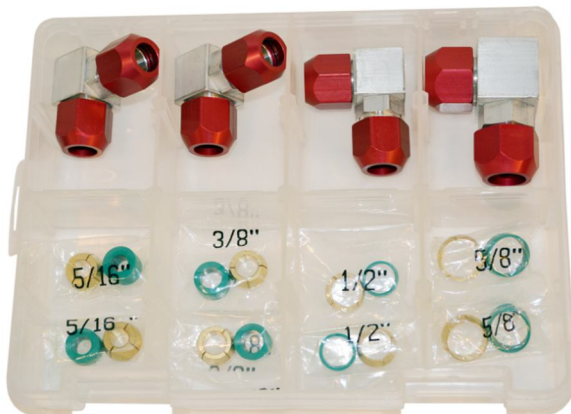

52. **007935020650** Zestaw naprawczy 90 stopni SAE 4 rozmiary (5/16\" , 3/8\" , 1/2\" ,5/8\")