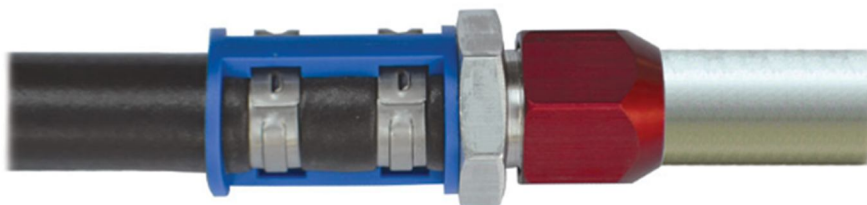

63. **007935020770** Łącznik przewód aluminiowy z przewodem gumowym 180 stopni - 5/16" A/C # 6 A/C