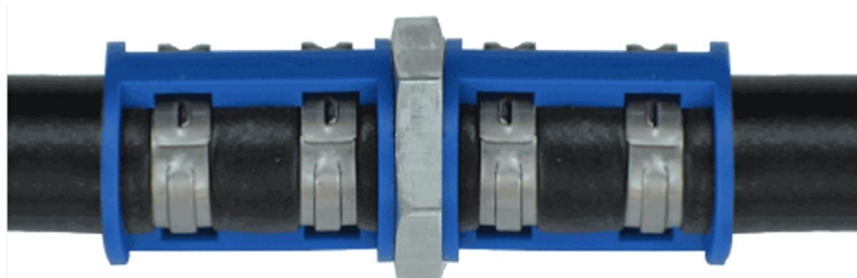

65. **007935020790** Łącznik przewód aluminiowy z przewodem gumowym 180 stopni -  
1/2" A/C # 8 A/C Hose

66. **007935020800** Łącznik przewód aluminiowy z przewodem gumowym 180 stopni -  
5/8" A/C # 10 A/C Hose

67. **007935020810** Łącznik przewód aluminiowy z przewodem gumowym 180 stopni -  
3/4" A/C # 12 A/C Hose

68. **007935020820** 10 szt. (5/16", 3/8", 1/2", 5/8", 3/4")

69. **007935020830** 10 szt. (5/16", 3/8", 1/2", 5/8", 3/4", 8mm, 10mm, 12mm, 15mm & 16mm)