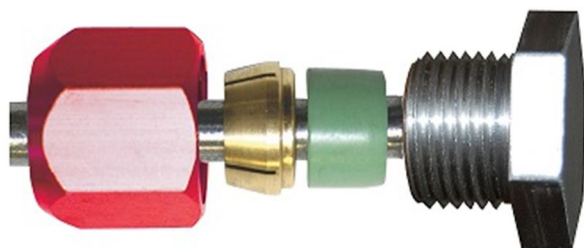

52. **007935020650** Zestaw naprawczy 90 stopni SAE 4 rozmiary (5/16\" , 3/8\" , 1/2\" ,5/8\" )

53. **007935020660** Korek 1/2\" OD

54. **007935020670** Korek 3/4" OD

55. **007935020680** Korek 8mm OD

56. **007935020690** Korek 10mm OD

57. **007935020700** Korek 12mm OD

58. **007935020710** Korek 15mm OD

59. **007935020720** Korek 16mm OD

60. **007935020730** Zestaw korków SAE 5 rozmiarów (5/16\", 3/8\", 1/2\", 5/8\", 3/4\")

61. **007935020740** Zestaw korków / 10 szt. (5/16", 3/8", 1/2", 5/8", 3/4", 8mm, 10mm, 12mm, 15mm & 16mm)