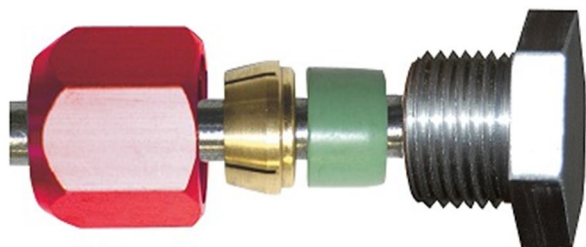

58. **007935020710** Korek 15mm OD