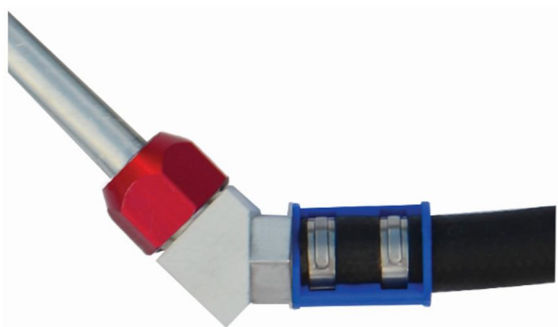

74. **007935020880** Łącznik przewód aluminiowy z przewodem gumowym 90 stopni 5/16"  
#6 Hose

75. **007935020890** Łącznik przewód aluminiowy z przewodem gumowym 90 stopni 3/8"  
(9,5mm)- #7

76. **007935020900** Łącznik przewód aluminiowy z przewodem gumowym 90 stopni 1/2"  
(12,7mm)- #9

77. **007935020910** Łącznik przewód aluminiowy z przewodem gumowym 90 stopni 5/8"  
(15,9mm)-#11

78. **007935020920** łącznik przewód aluminiowy z przewodem gumowym 45 stopni 5/16"  
(7,9mm)- #7

79. **007935020930** łącznik przewód aluminiowy z przewodem gumowym 45 stopni 3/8"  
(9,5mm)-#7