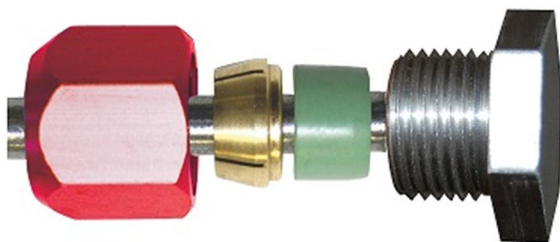

53. **007935020660** Korek 1/2\" OD