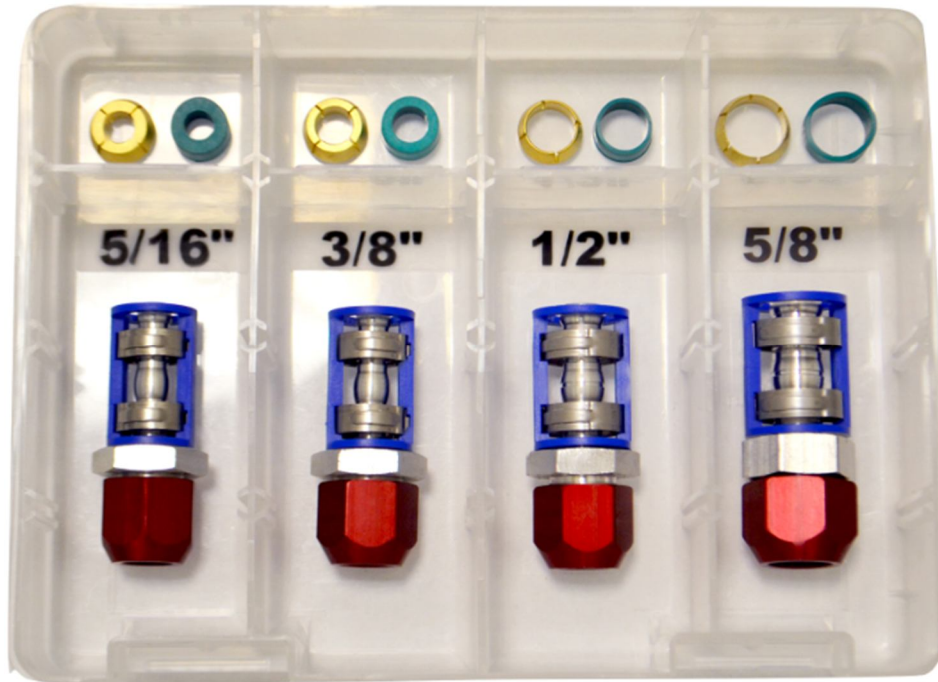

62. **007935020750** Zestaw naprawczy 180 stopni z portem HP 8mm OD

63. **007935020770** Łącznik przewód aluminiowy z przewodem gumowym 180 stopni - 5/16" A/C # 6 A/C

64. **007935020780** Łącznik przewód aluminiowy z przewodem gumowym 180 stopni -  
3/8" A/C # 6 A/C Hose

65. **007935020790** Łącznik przewód aluminiowy z przewodem gumowym 180 stopni -  
1/2" A/C # 8 A/C Hose

66. **007935020800** Łącznik przewód aluminiowy z przewodem gumowym 180 stopni -  
5/8" A/C # 10 A/C Hose

67. **007935020810** Łącznik przewód aluminiowy z przewodem gumowym 180 stopni -  
3/4" A/C # 12 A/C Hose

68. **007935020820** 10 szt. (5/16", 3/8", 1/2", 5/8", 3/4")

69. **007935020830** 10 szt. (5/16", 3/8", 1/2", 5/8", 3/4", 8mm, 10mm, 12mm, 15mm & 16mm)