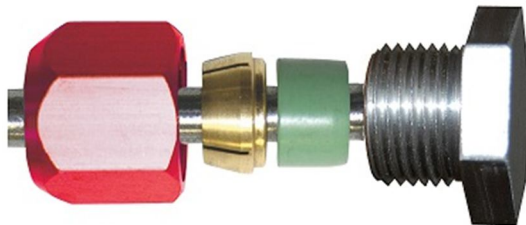

29. **007935020420** Port serwisowy/Adapter HP 16mm

30. **007935020430** Korek 5/16" OD

31. **007935020440** Korek 3/8" OD

32. **007935020450** Korek 5/8" OD

33. **007935020460** Duży zestaw naprawczy 180 stopni SAE 5 rozmiarów (5/16", 3/8", 1/2", 5/8", 3/4")