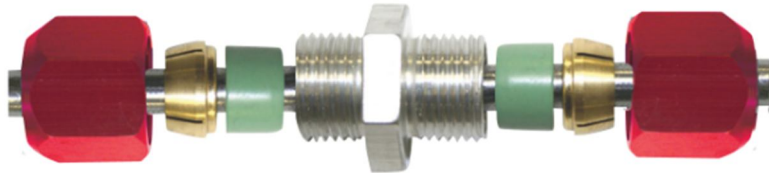

# KATALOG

1. **007935020140** Zestaw do naprawy przewodów 180 stopni 1/2" OD

2. **007935020150** Zestaw do naprawy przewodów 180 stopni 3/8" OD

3. **007935020160** Zestaw do naprawy przewodów 180 stopni 5/16"