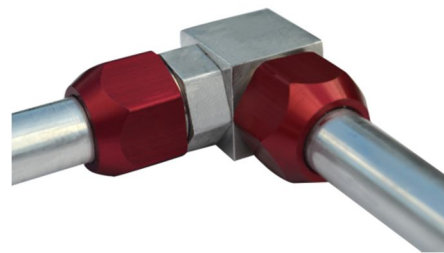

52. **007935020650** Zestaw naprawczy 90 stopni SAE 4 rozmiary (5/16\" , 3/8\" , 1/2\" ,5/8\")