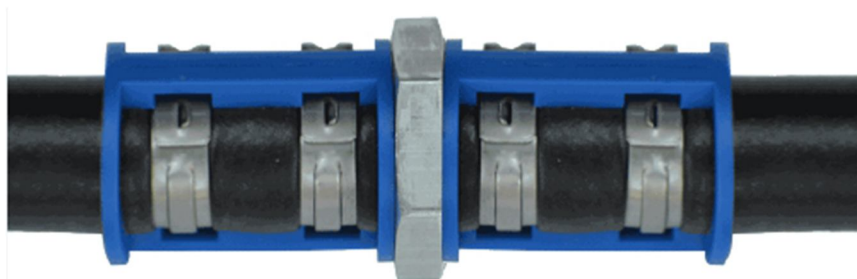

71. **007935020850** łącznik przewodów gumowych 180 stopni #8- #9