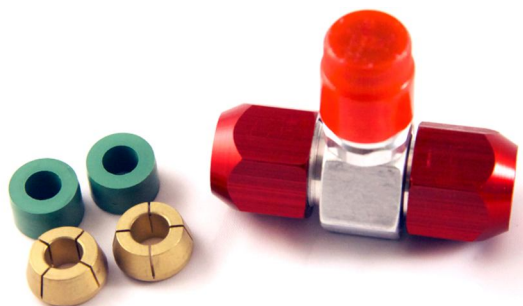

16. **007935020290** Zestaw naprawczy 180 stopni z portem LP "T" for 1/2" OD

17. **007935020300** Zestaw naprawczy 180 stopni z portem LP 5/8" OD

18. **007935020310** Zestaw naprawczy 180 stopni z portem LP 10mm OD

19. **007935020320** Zestaw naprawczy 180 stopni z portem LP for 12mm OD

20. **007935020330** Zestaw naprawczy 180 stopni z portem LP for 15mm OD

21. **007935020340** Zestaw naprawczy 180 stopni z portem LP 16mm OD

22. **007935020350** Zestaw naprawczy 180 stopni z portem LP 5/16" OD

23. **007935020360** Zestaw naprawczy 180 stopni z portem LP3/8" OD

24. **007935020370** Zestaw naprawczy 180 stopni z portem HP 1/2" OD