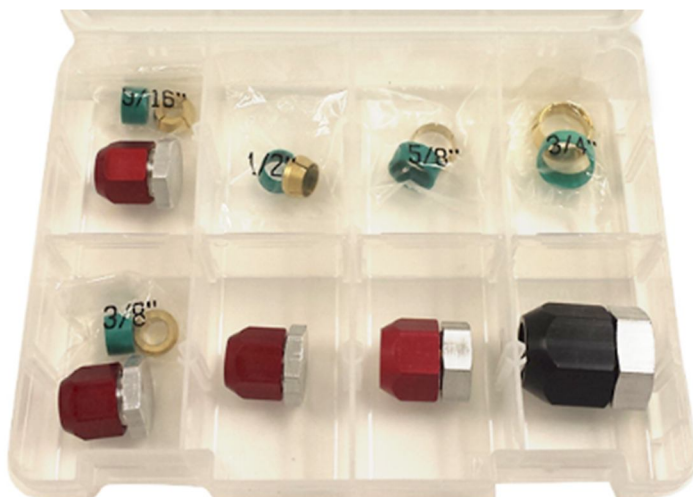

60. **007935020730** Zestaw korków SAE 5 rozmiarów (5/16\", 3/8\", 1/2\", 5/8\", 3/4\")