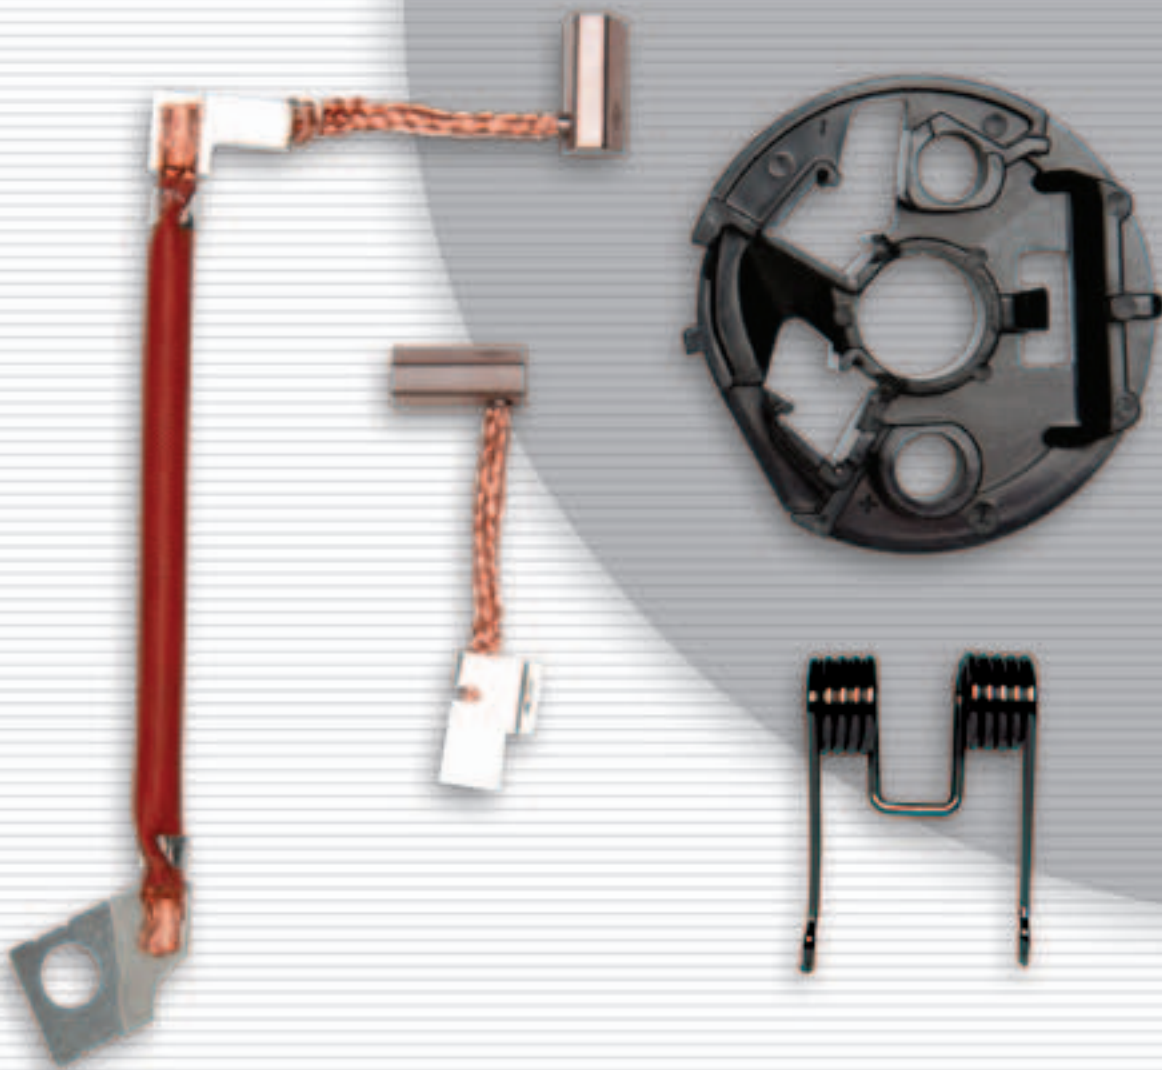

PSX148/157-2

940113080018

AMH0018

PSX 148/157

4,5/9 x 11 x 18

12 Volt

BMW MOTORCYCLE; OPEL: ASTRA, CORSA; FIAT: MAREA; VOLVO: S40;
RENAULT: SAFRANE

CABLE LENGHT: 110 mm