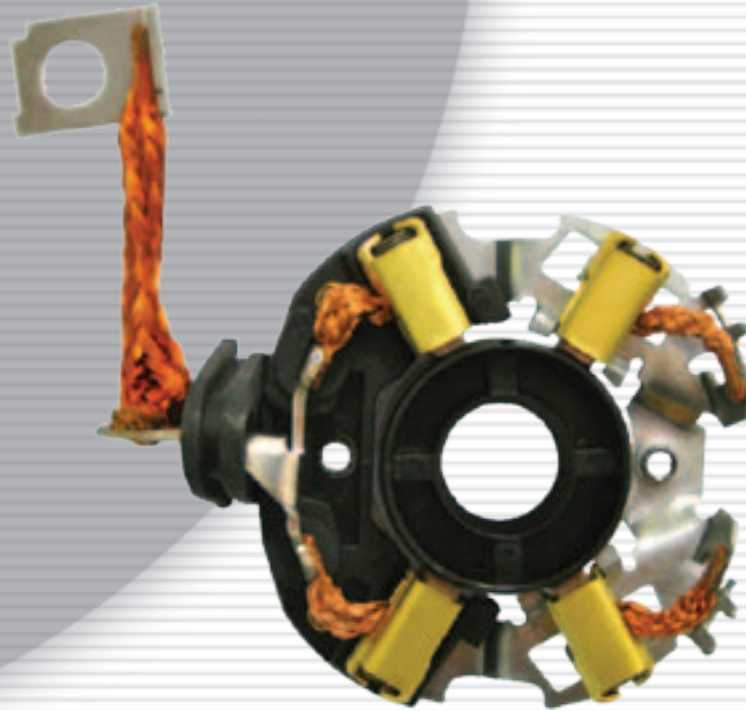

CABLE LENGTH: 50 mm

BSX175/176-3

940113080030

AMH0030

BSX175/176

5 x 12 x 11.6

12 Volt

CITROËN: SAXO, XSARA; FORD: FIESTA, ESCORT; PEUGEOT: 106; SEAT:
TOLEDO; VOLKSWAGEN: GOLF, JETTA, POLO