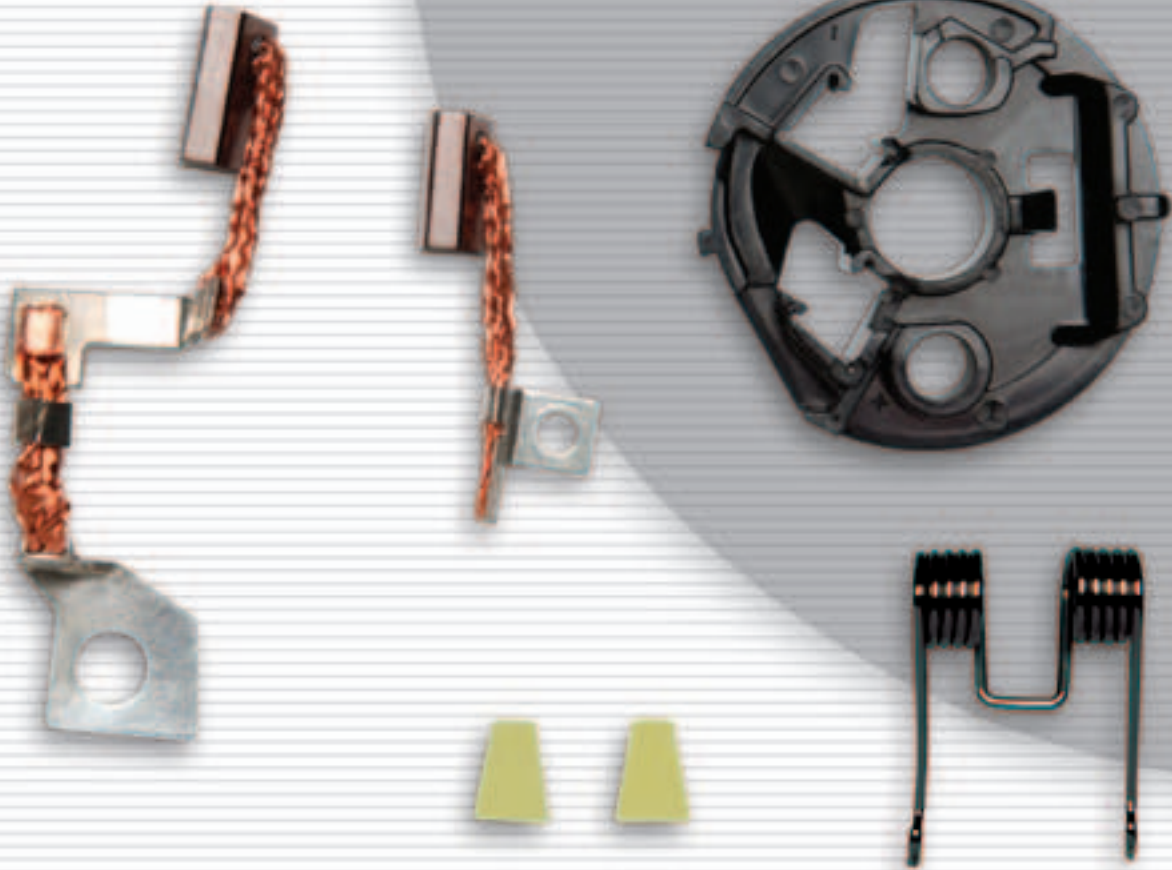

940113080019

AMH0019

PSX148/158

4,5/9 x 11 x 18

12 Volt

CITROËN; VOLVO; RENAULT: MEGAN DIESEL

PSX148/159-1

940113080020