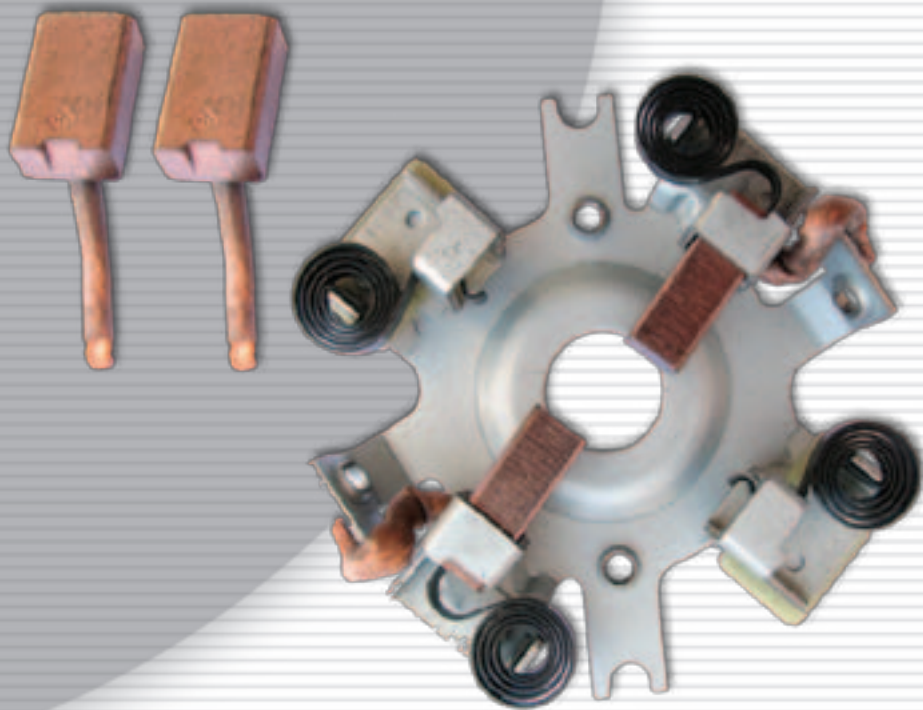

AMH0063

FX-68

4,5 x 8,2 x 17,5

12 Volt

FORD: FIESTA IV 1.2, 1.4, FIESTA V 1.2, 1.4, 1.6, FOCUS 1.4, 1.6, 1.8 Di, TDDi, C-MAX 1.6, FUSION 1.4, 1.6, PUMA 1.4, 1.6, TOURNEO CONNECT 1.8 Di, TDCi, TRANSIT CONNECT 1.8 Di, TDCi