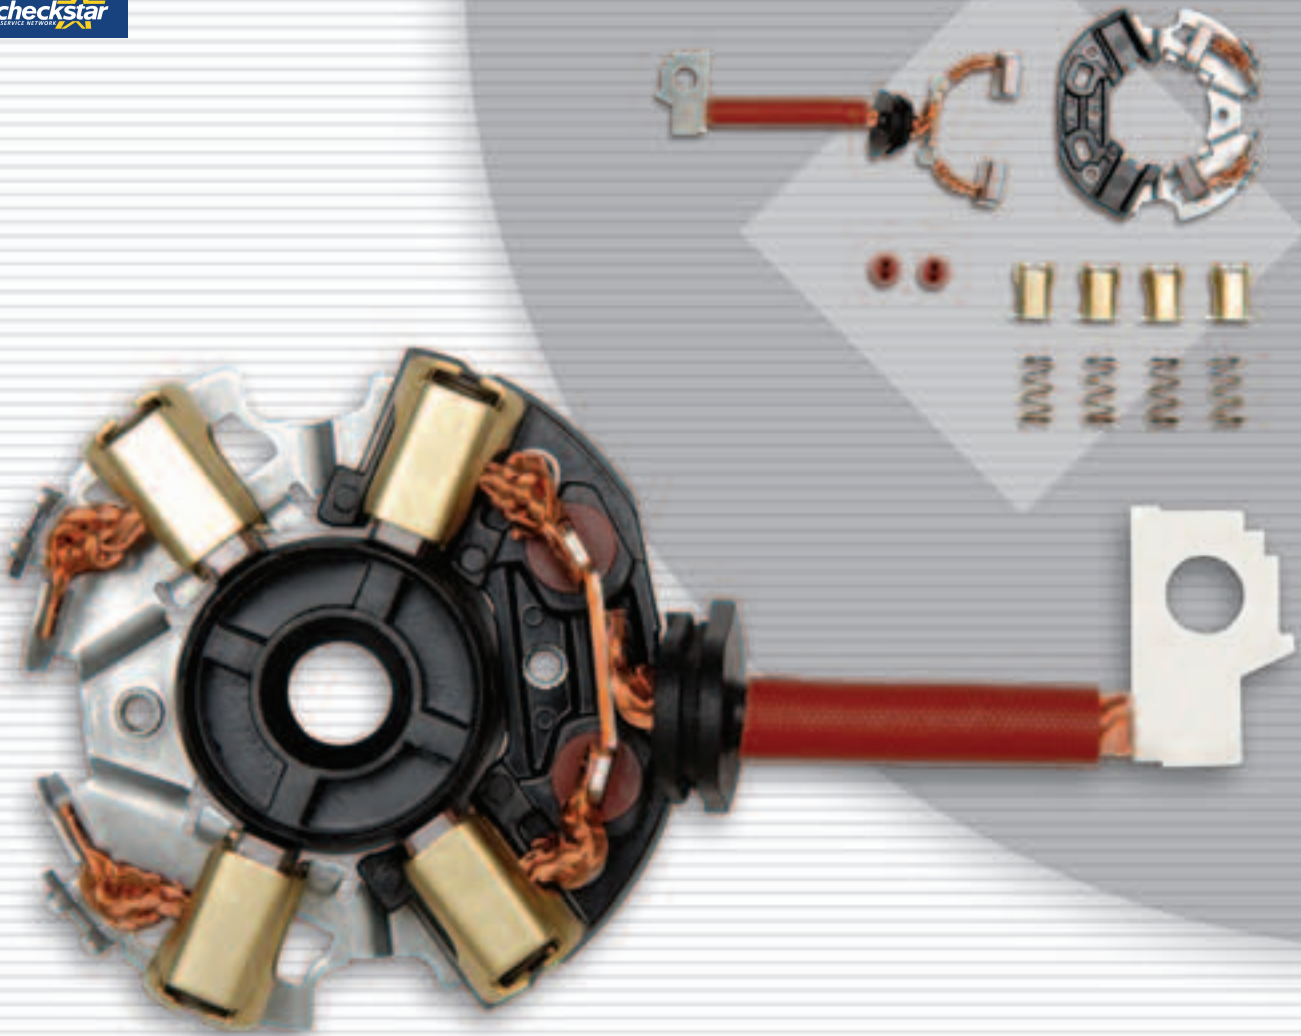

BSX157/158-2

940113080002

AMH0002

BSX157/158

6 x 18 x 14,5

12 Volt

BMW; OPEL: ASTRA 1.8i 2.0i, FRONTERA 2.0i, OMEGA 1.8i, VECTRA 1.8i

CABLE LENGTH: 125 mm