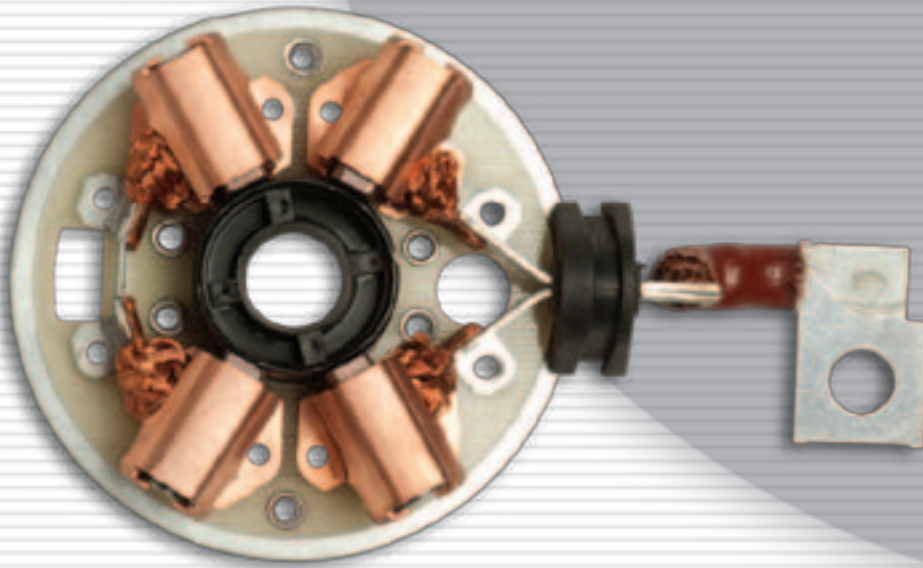

BSX194-195

940113080057

AMH0057

BSX194-195

7,5 x 27 x 16,5

12 Volt

CHRYSLER: PD 250; FORD: CARGO 3227, 3226; MASSEY FERGUSON;
MERCEDES-BENZ: G CLASS (W460/ 461/ 463) 250GD; UNIMOG: U100L,
U500