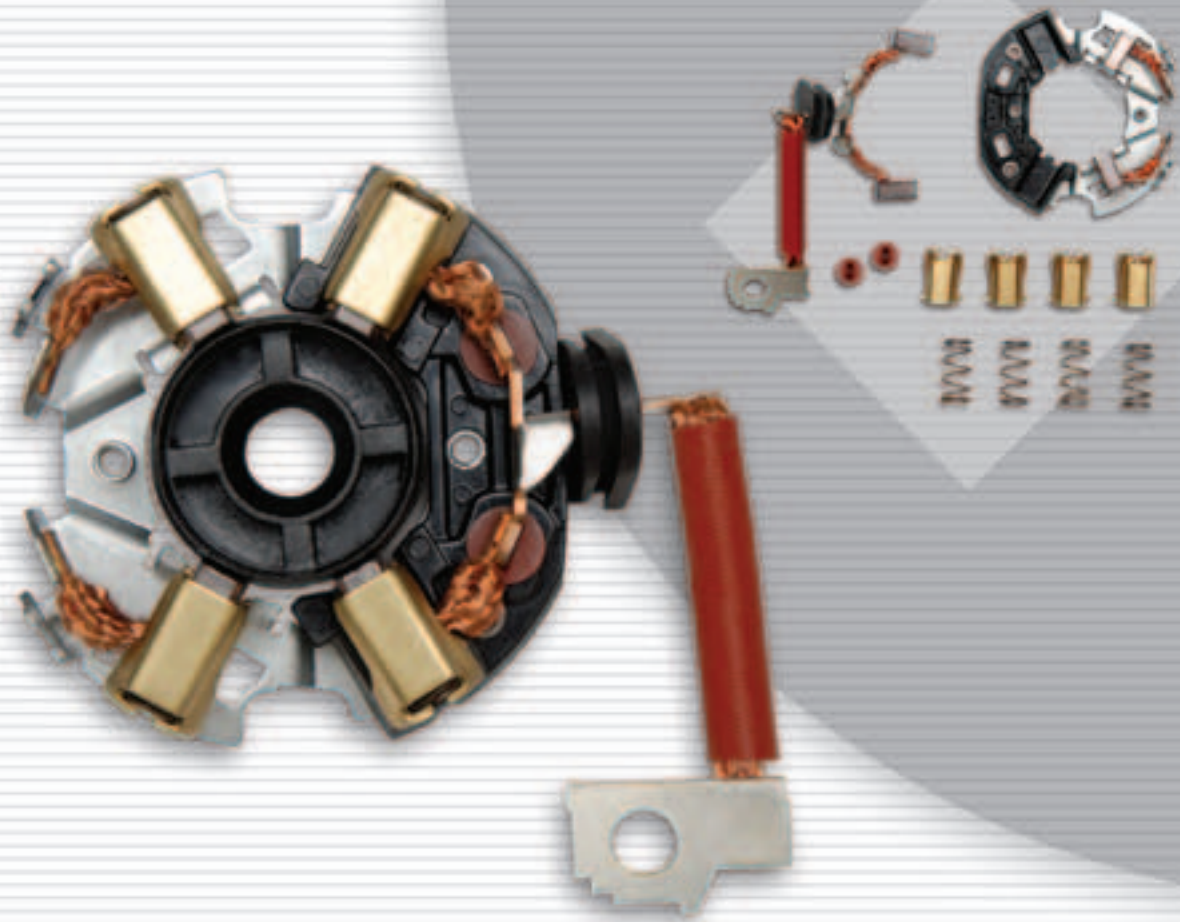

BSX157/158-4

940113080006

AMH0006

BSX157/158

6 x 18 x 14,5

12 Volt

VOLKSWAGEN

CABLE LENGTH: 105 mm