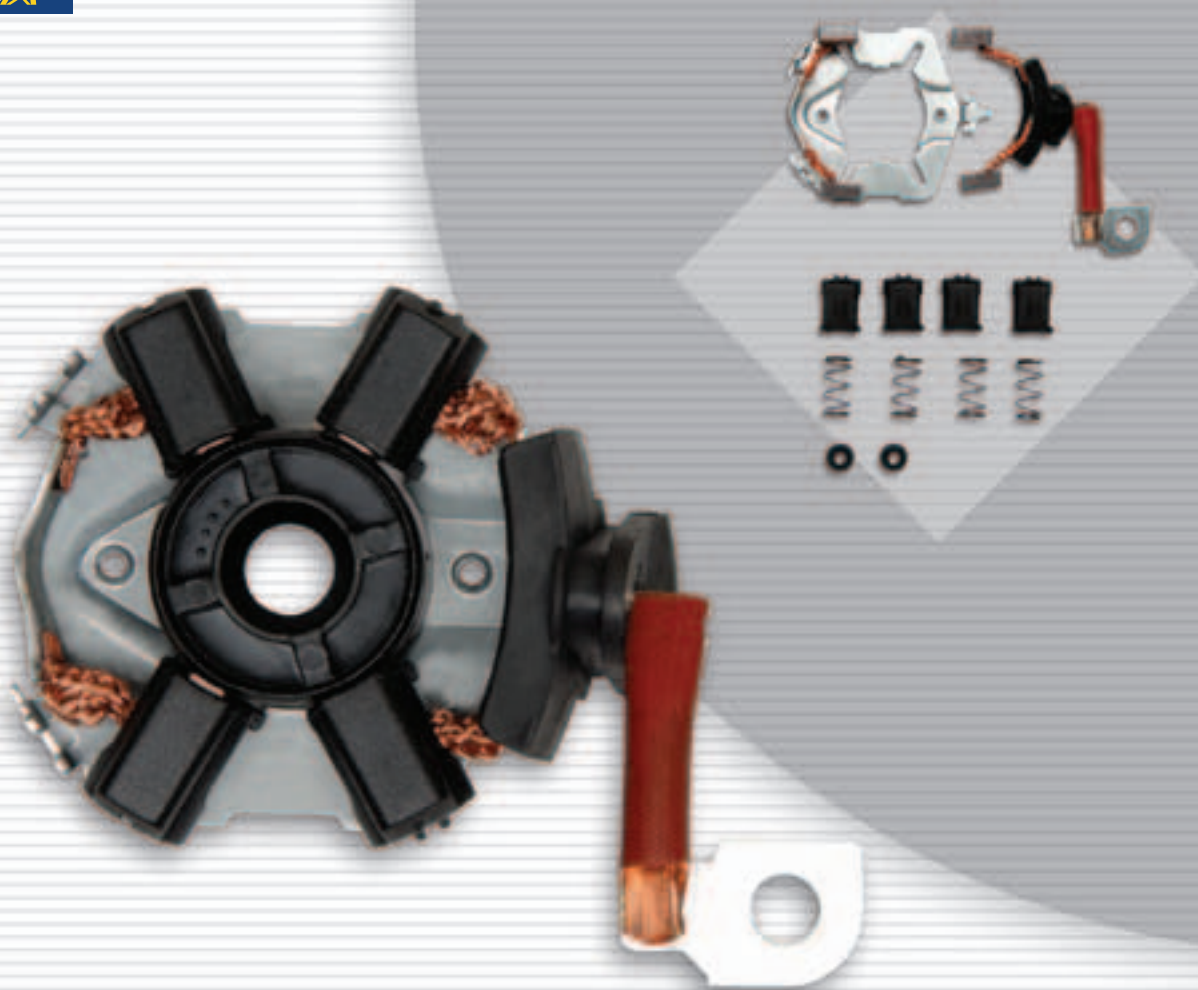

CABLE LENGTH: 65 mm

BSX200/201-2

940113080008

AMH0008

BSX200/201

6 x 18 x 12,7/14,2

12 Volt

AUDI: A3 DIESEL; FORD GALAXY 1.9 DIESEL; SEAT: TOLEDO, CORDOBA 1.9 D; SKODA: 1.9 TDI; VOLKSWAGEN