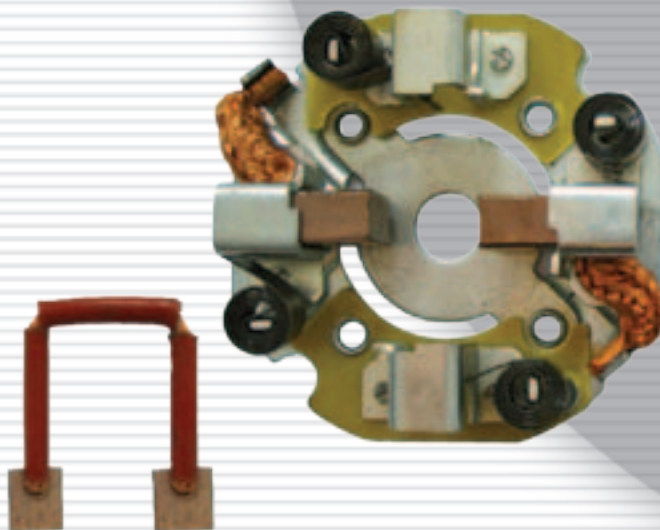

JSX 53-54

940113080088

AMH0088

JSX 53-54

8 x 19 x 20

12 Volt

CITROËN: JUMPER; FIAT : DUCATO 2.5 TDI, (1994-2002);
PEUGEOT: BOXER