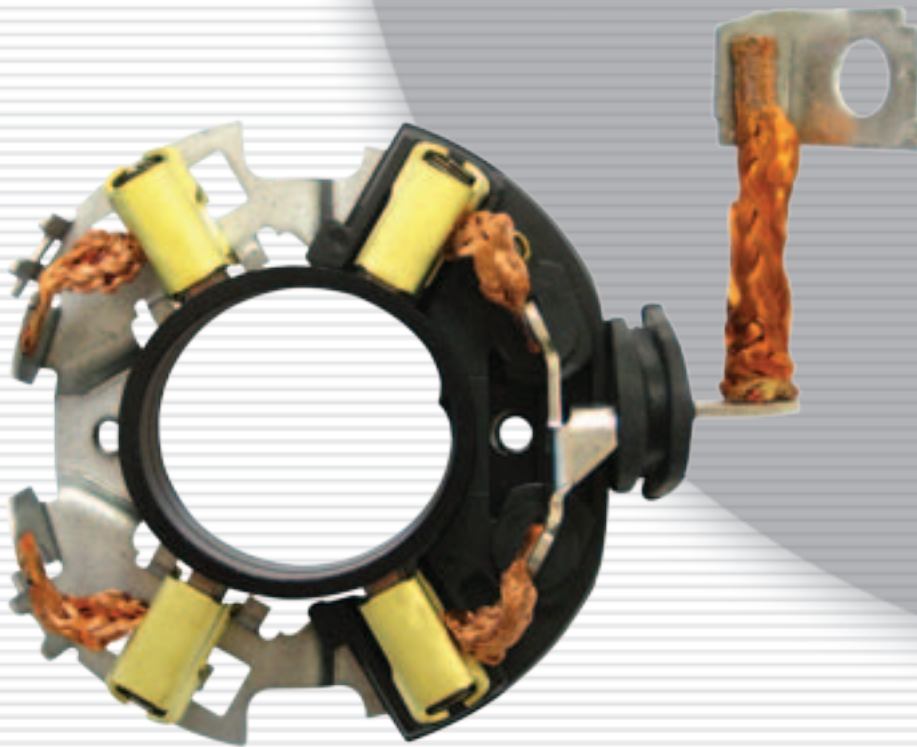

BSX166

940113080040

AMH0040

BSX166

5 x 12 x 11,6

12 Volt

ALFA ROMEO; AUDI; FORD: ESCORT, FIESTA, SIERRA; PEUGEOT; SEAT:
CORDOBA, IBIZA, TOLEDO; SKODA: OCTAVIA; VOLKSWAGEN: CADDY,
GOLF, LUPO, PASSAT, POLO