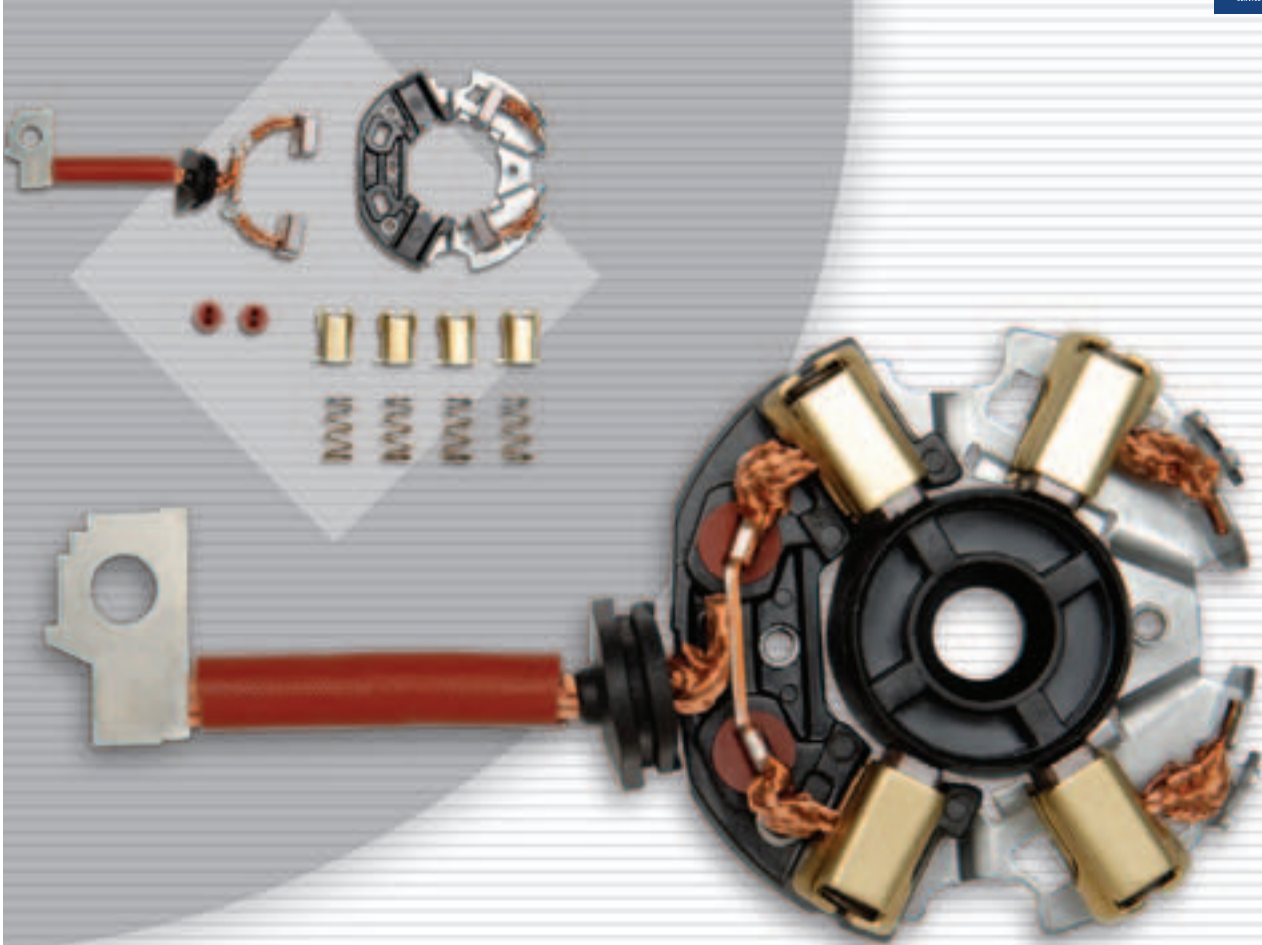

AMH0002

BSX157/158

6 x 18 x 14,5

12 Volt

BMW; OPEL: ASTRA 1.8i 2.0i, FRONTERA 2.0i, OMEGA 1.8i, VECTRA 1.8i

CABLE LENGTH: 125 mm

BSX157/158-3

940113080003