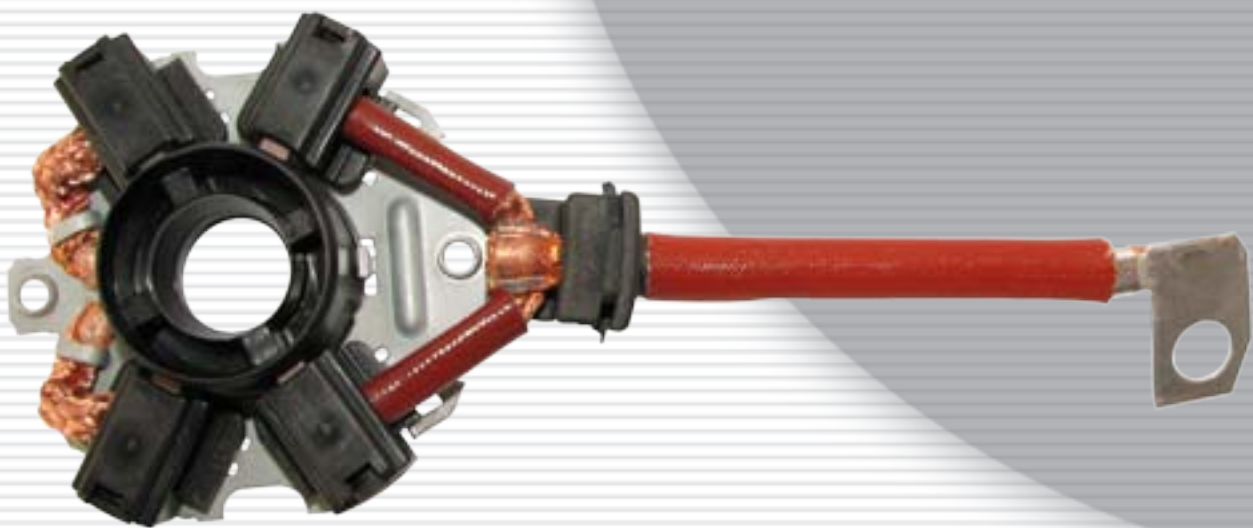

JASX40-41

940113080061

AMH0061

JASX40-41

4,5 x 12 x 13,5

12 Volt

DACIA: LOGAN 1.5 DCi; RENAULT: CLIO II 1.5 DCi, CLIO III 1.5 DCi,
KANGOO 1.5 DCi, MEGANE II 1.5 DCi, MODUS 1.5 DCi, SCENIC II 1.5 DC

FX-73