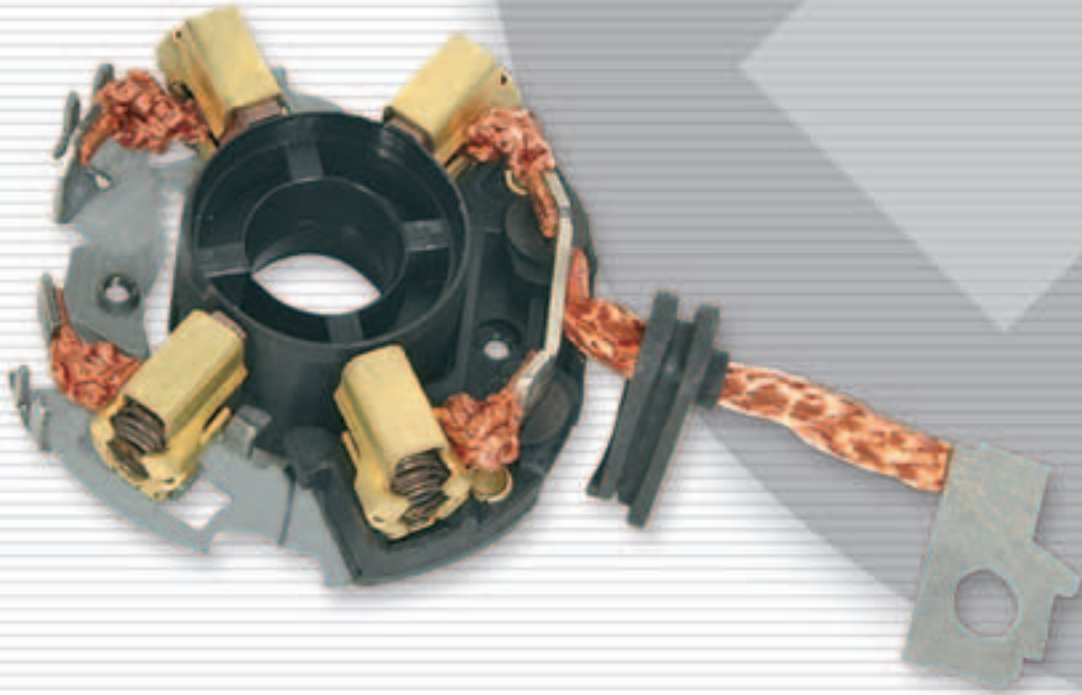

JASX70H-1

940113080035

AMH0035

JASX70H

6,8 x 11,8 x 17,2

24 Volt

MAZDA; MITSUBISHI: CANTER (NEW MODEL 659 AFTER 1998); NISSAN

BSX161/162