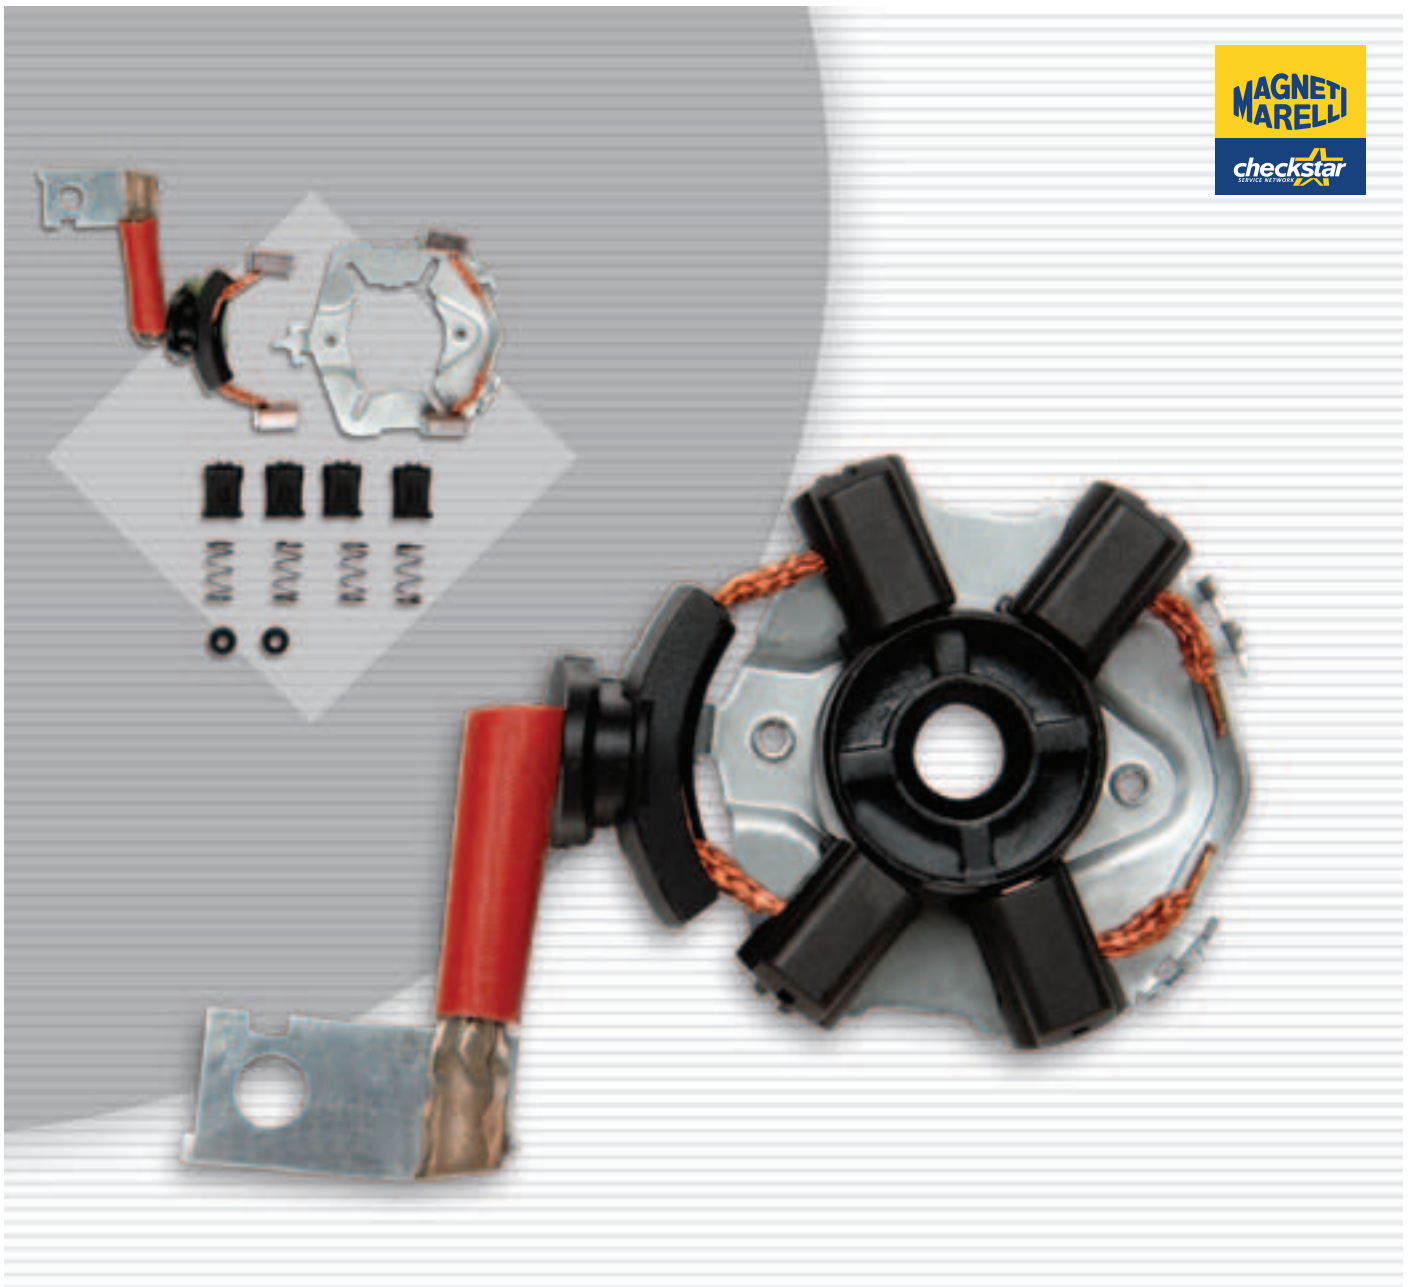

BSX200/201-1

940113080007

AMH0007

BSX200/201

6 x 18 x 12,7 x 14,2

12 Volt

VOLKSWAGEN: LT 2.5 TDI, LT 3.5, LT 4.6

CABLE LENGTH: 65 mm