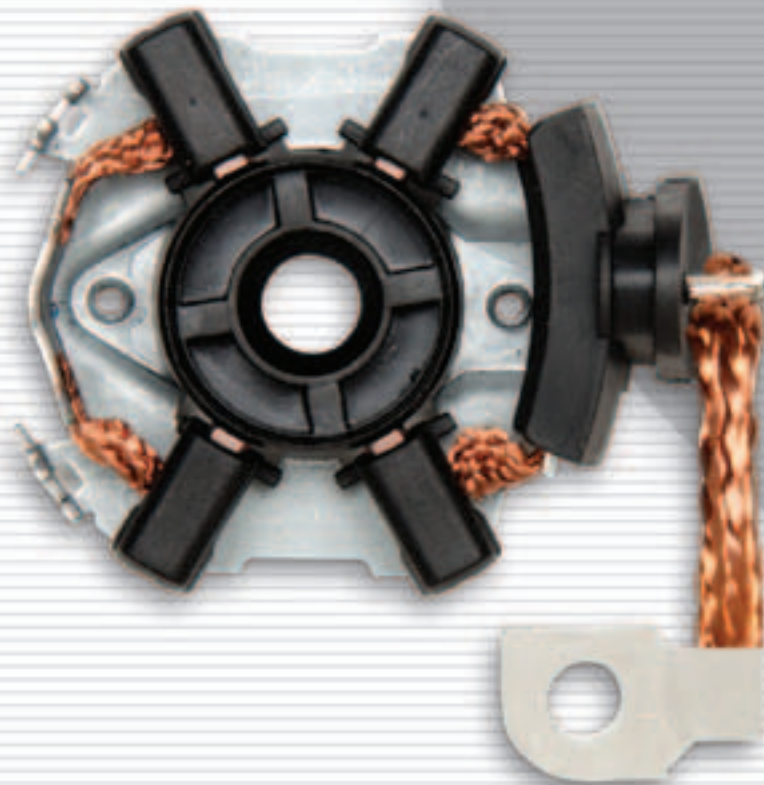

CABLE LENGTH: 60 mm

BSX218/219-1

940113080012

AMH0012

BSX218/219

5 x 12 x 10,9/11,6

12 Volt

VOLKSWAGEN: CADDY, GOLF, LUPO, POLO CLASSIC, VENTO;
FORD; SEAT: CORDOBA, IBIZA 2.0; LOMBARDINI