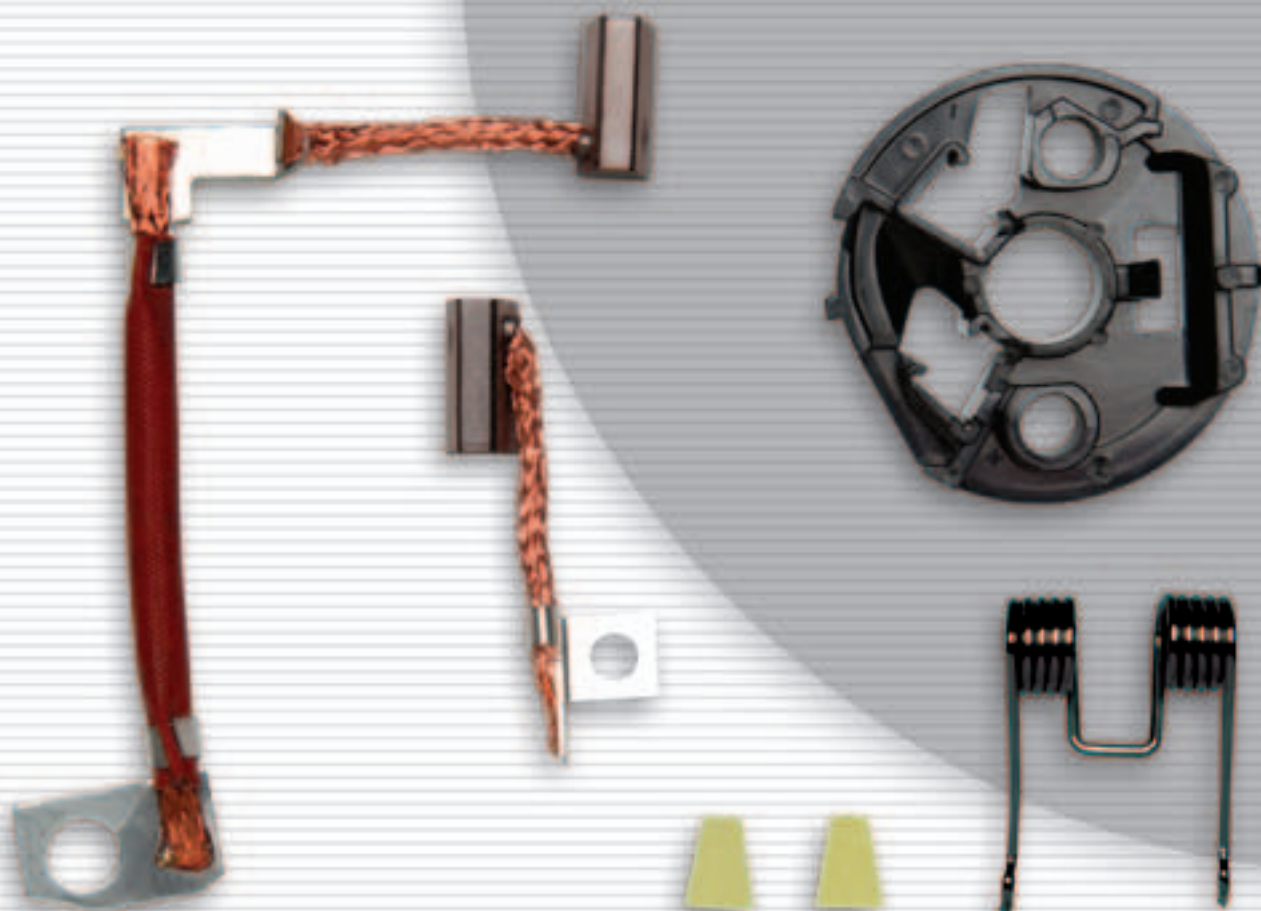

PSX148-1-01

940113080015

AMH0015

PSX148/149

CITROËN: BERLINGO, JUMPER, XSARA; FIAT: DUCATO; OPEL: ASTRA, CORSA, VECTRA; PEUGEOT: 106, 206, 306, PARTNER; RENAULT: CLIO, KANGOO, LAGUNA, MEGANE; SEAT: IBIZA; SUZUKI: GRAND VITARA