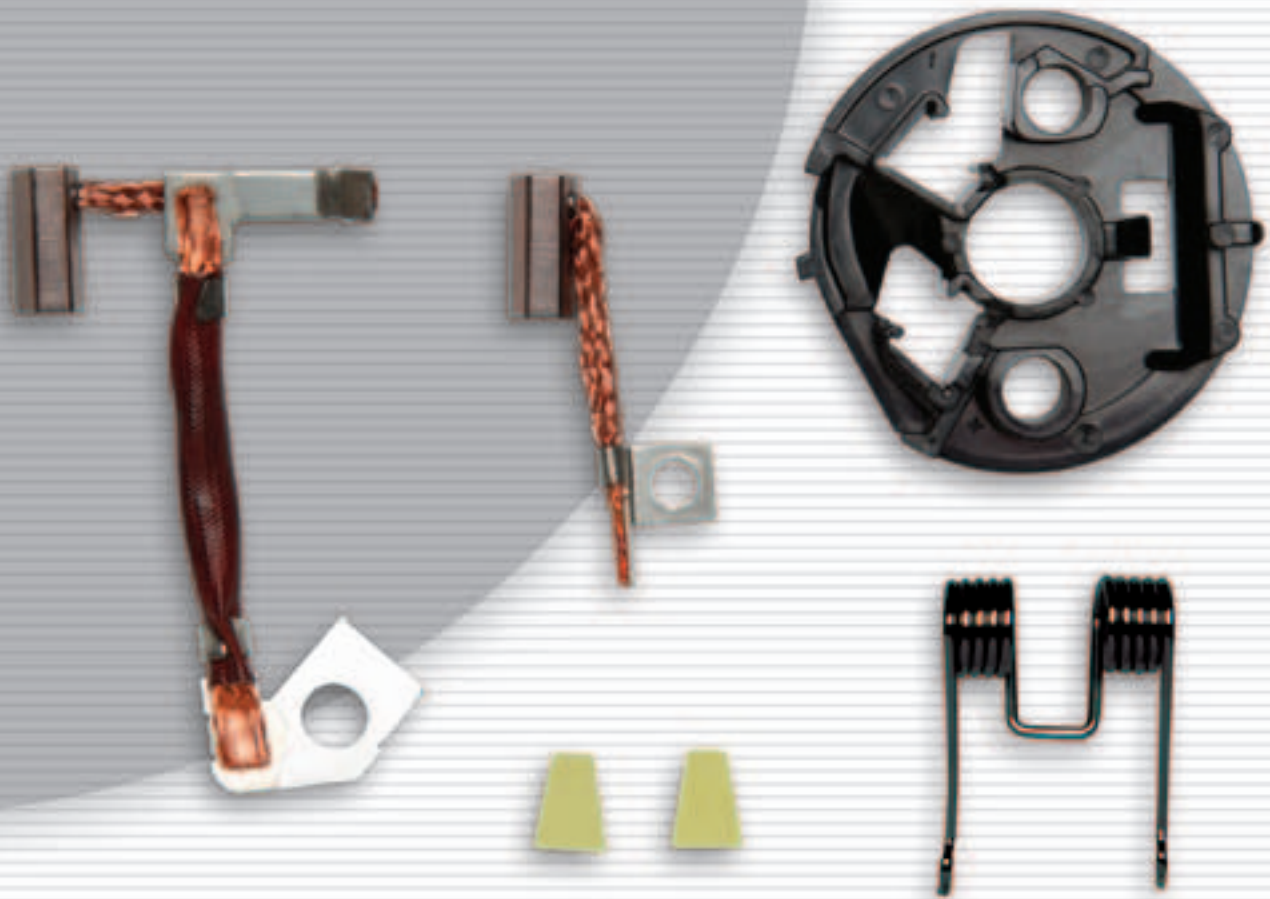

940113080018

AMH0018

PSX 148/157

4,5/9 x 11 x 18

12 Volt

BMW MOTORCYCLE; OPEL: ASTRA, CORSA; FIAT: MAREA; VOLVO: S40;
RENAULT: SAFRANE

CABLE LENGHT: 110 mm

PSX148/158-1