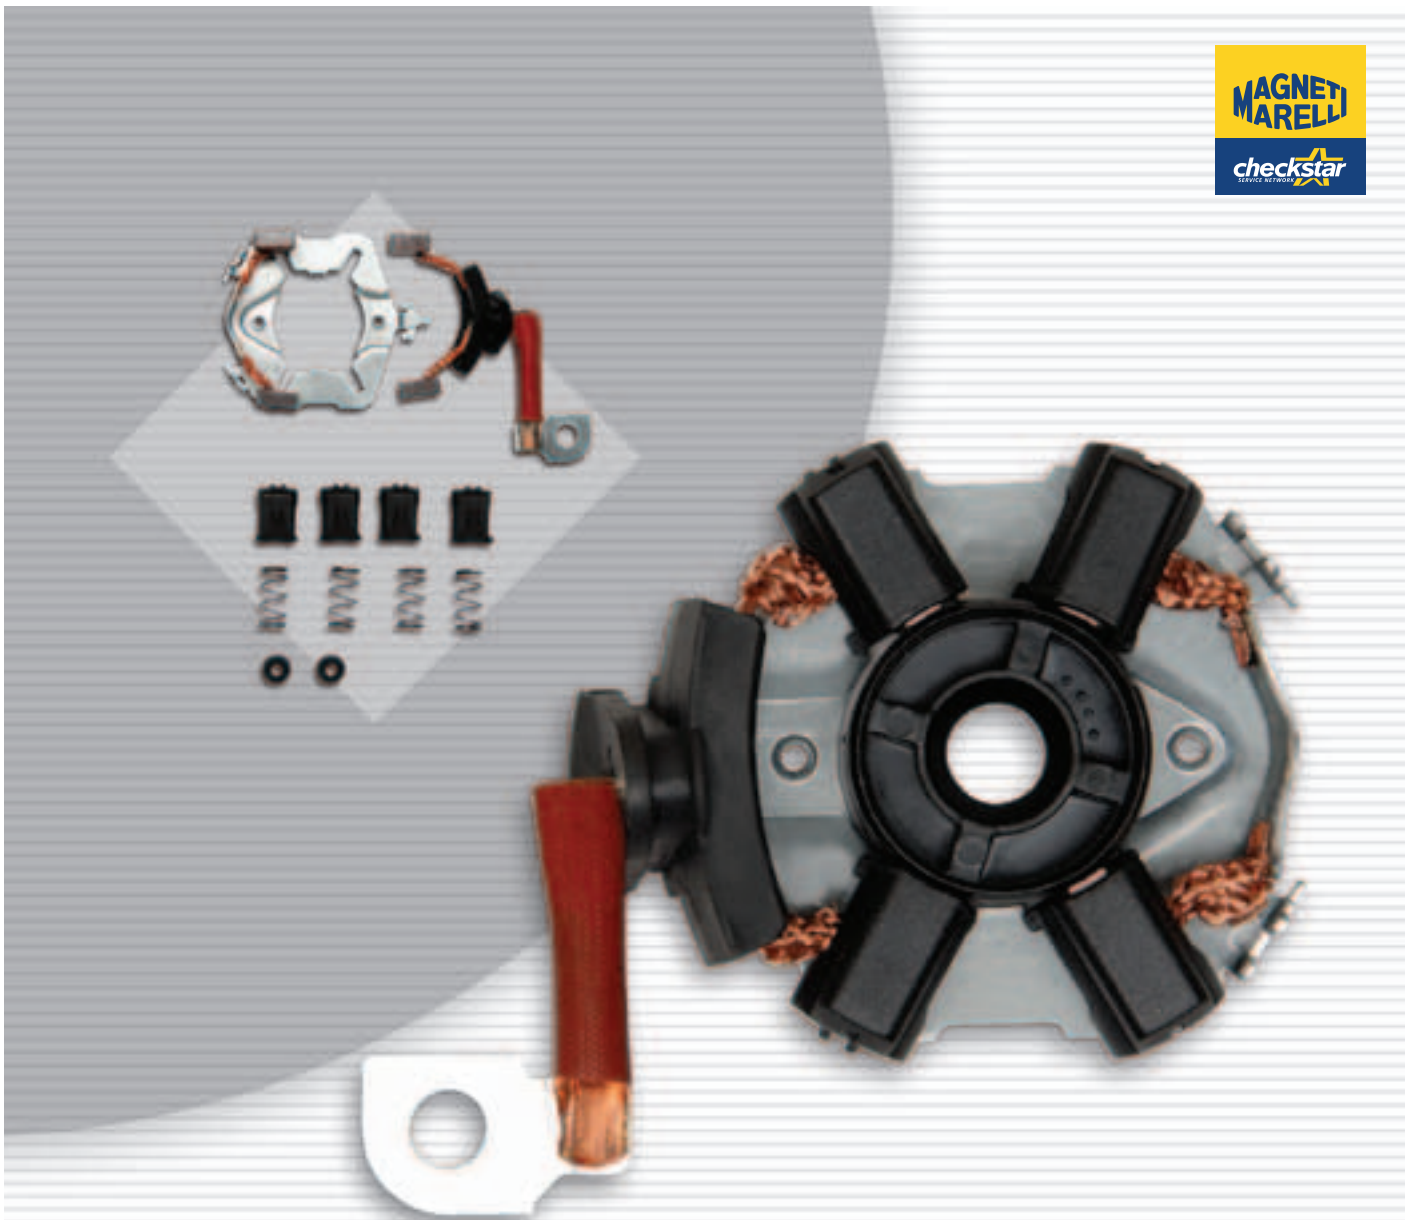

BSX200/201-3

940113080009

AMH0009

BSX200/201

6 x 18 x 12,7/14,2

12 Volt

BMW: 530i, 535i, 540i, 730i, 735i, 740i, 760i, 840i, M5, X5, Z8; FIAT: DUCATO 2.8 D; MERCEDES-BENZ: SPRINTER 216, 316, 416, 616 CDI, CLK 270, E 270 CDI, E 320 CDI, ML 270; VOLKSWAGEN: TOUAREG 2.5 TDI; PORSCHE: CAYENNE 4.5S TURBO

CABLE LENGTH: 55 mm