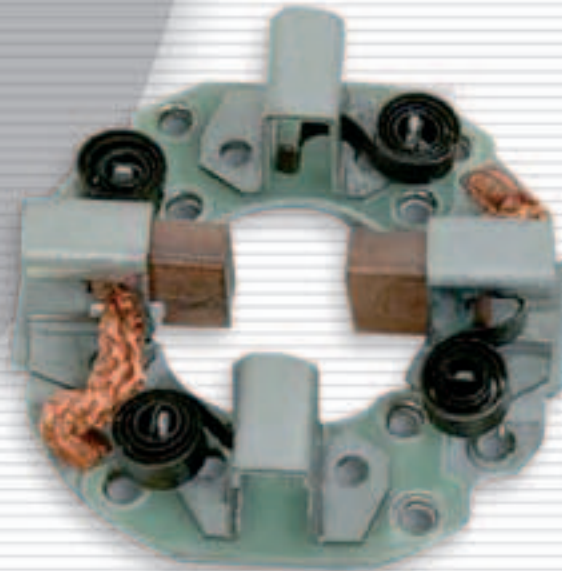

CABLE LENGTH: 70 mm

FJ190-1

940113080031

AMH0031

FJ190

6,8 x 18 x 18

12 Volt

HYUNDAI: H100, STAREX; MAZDA: 323, 626; MITSUBISHI: CANTER, COLT, L200, L300, LANCER, PAJERO, SHOGUN; NISSAN: PICKUP 2300, 2500 D; SUZUKI: VITARA