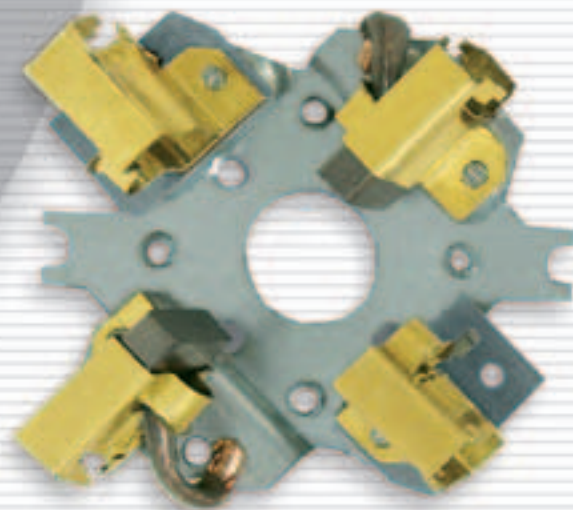

AMH0049

BSX170/171

10 x 25 x 15

24 Volt

DAF; IVECO; MERCEDES-BENZ: ACTROS TRUCK, TRAVEGO, CITARO,
CONECTRO, BUS, TOURISMO

BSX198/199

940113080050

AMH0050