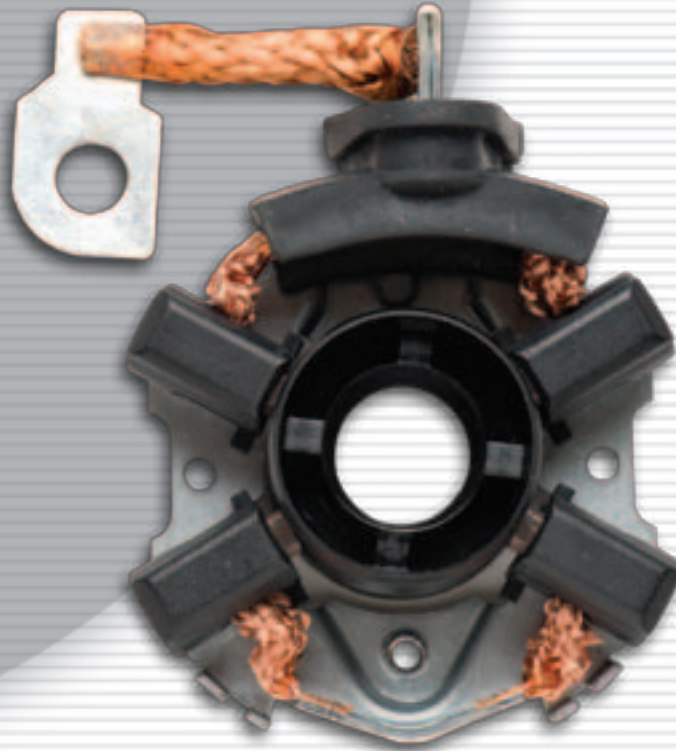

BSX204-205

940113080066

AMH0066

BSX204-205

4,6 x 10 x 12,0/12,7

12 Volt

AUDI: A2, A3; SEAT: ALTEA, CORDOBA, IBIZA, LEON, TOLEDO; SKODA: FABIA, OCTAVIA, ROOMSTER; VOLKSWAGEN: BORA, CADDY, EOS, FOX, GOLF, JETTA, LUPO, PASSAT, POLO, TOURAN