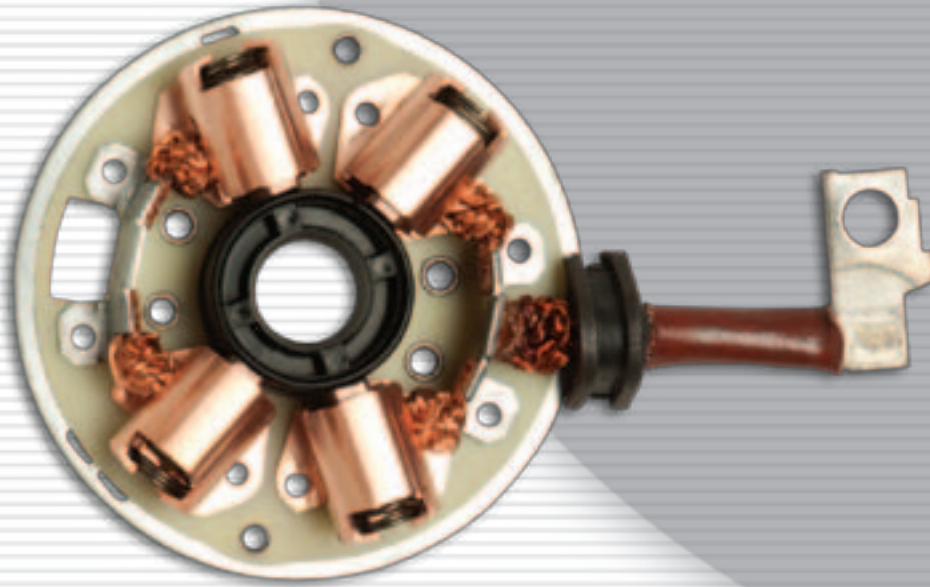

BSX192-193

940113080065

AMH0065

BSX192-193

6 x 22 x 13/15

12 Volt

MAZDA; MITSUBISHI: PAJERO, GALANT; FIAT: DUCATO 2.8; CITROËN:
JUMPER 2.8, C5 2.0 D; MERCEDES-BENZ: S 400 CDI, M400 CDI, G 400
CDI6