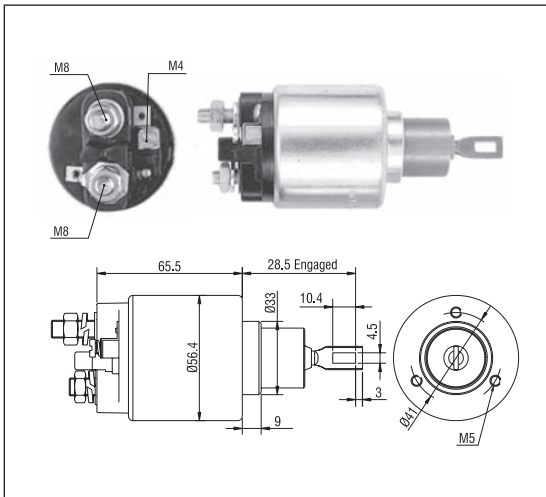

AME0204

940113050204