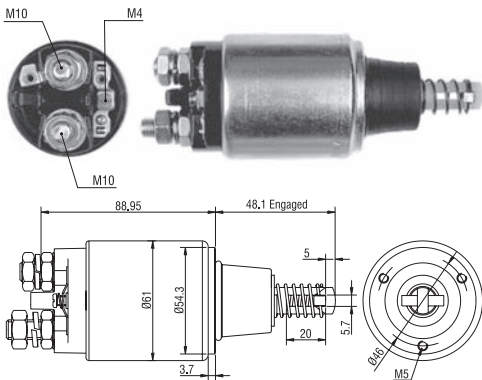

AME0188

940113050188