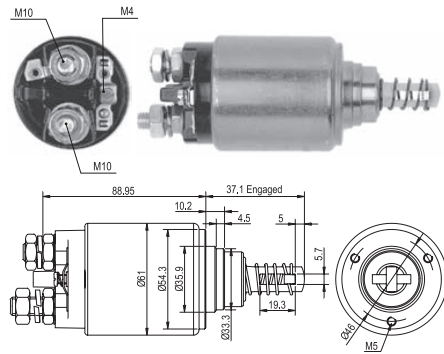

AME0189

940113050189