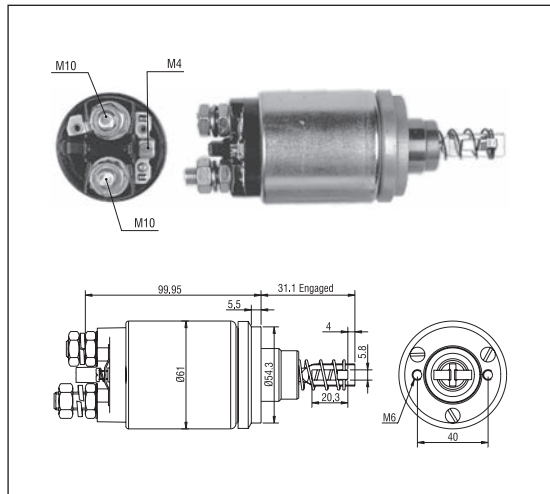

AME0183

940113050183