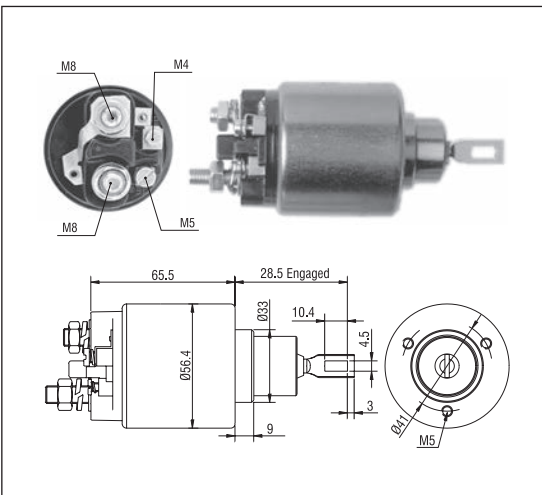

AME0202

940113050202