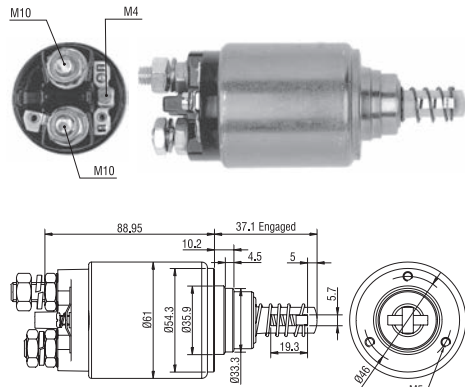

AME0187

940113050187