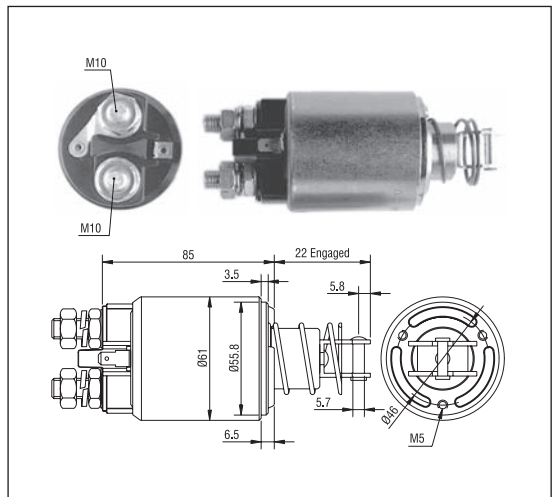

AME0197

940113050197