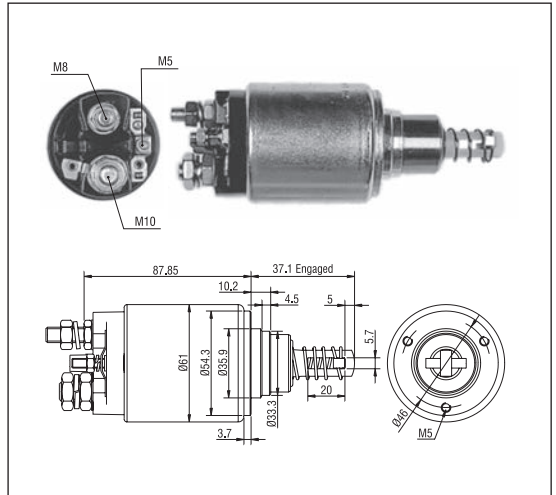

AME0193

940113050193