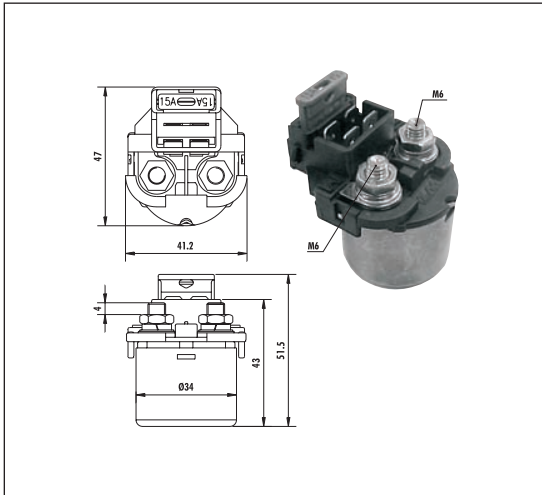

AME0001

940113050001