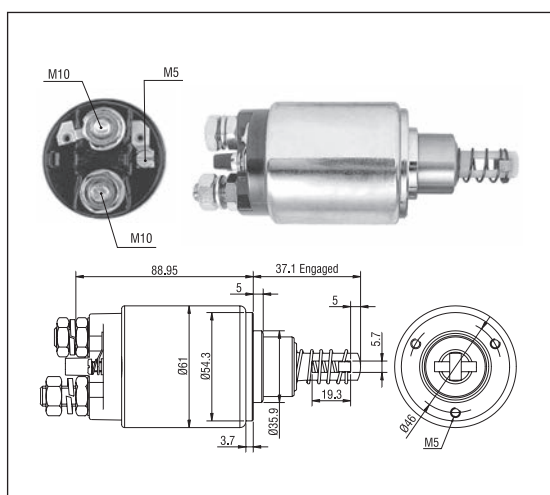

AME0179 940113050179