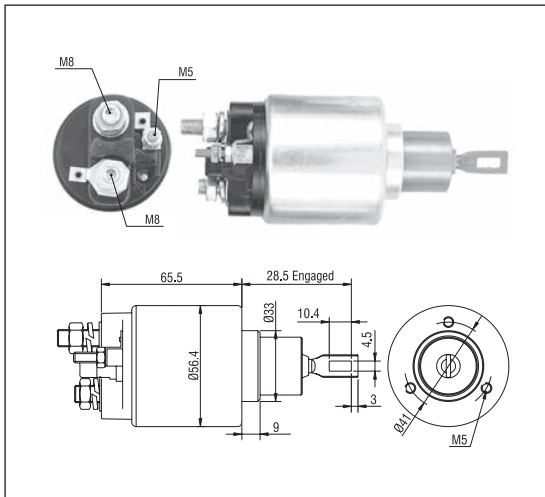

AME0205

940113050205