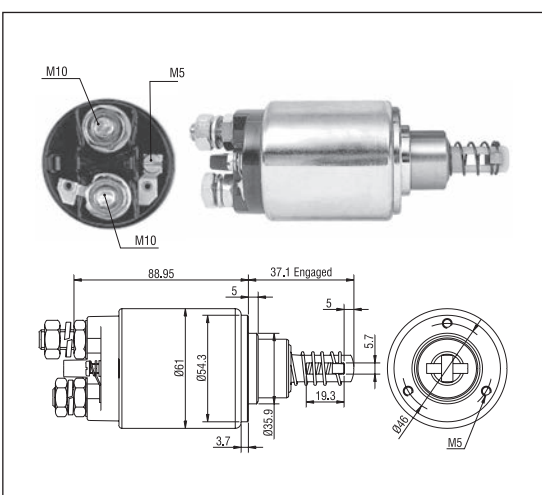

AME0178 940113050178