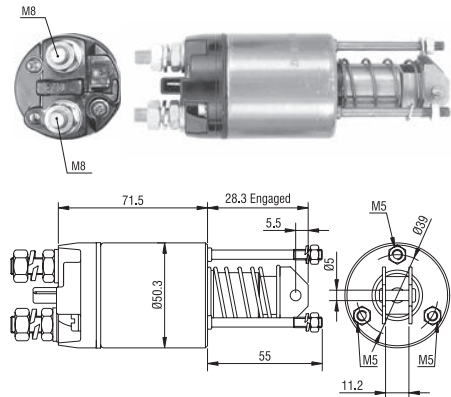

AME0191

940113050191