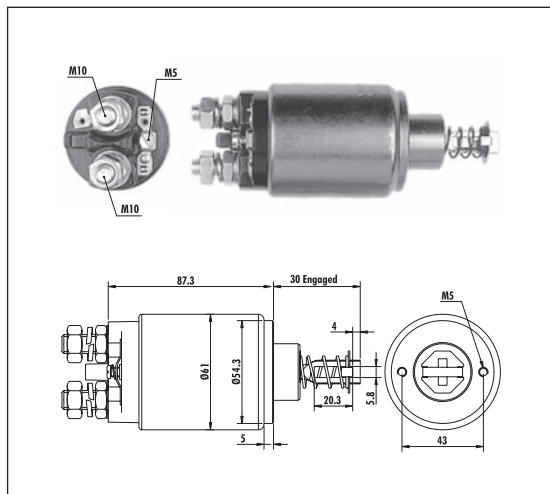

AME0177 940113050177