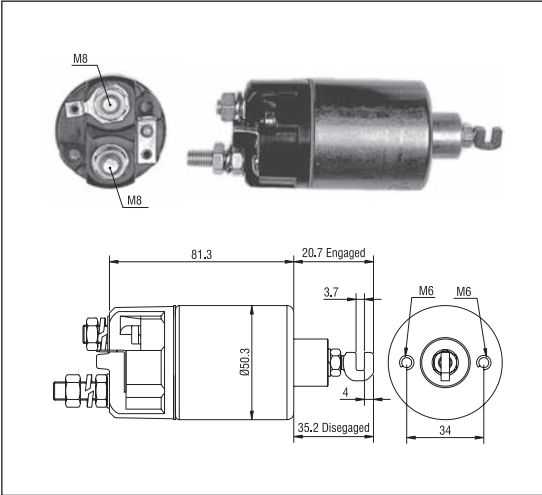

AME0198

940113050198