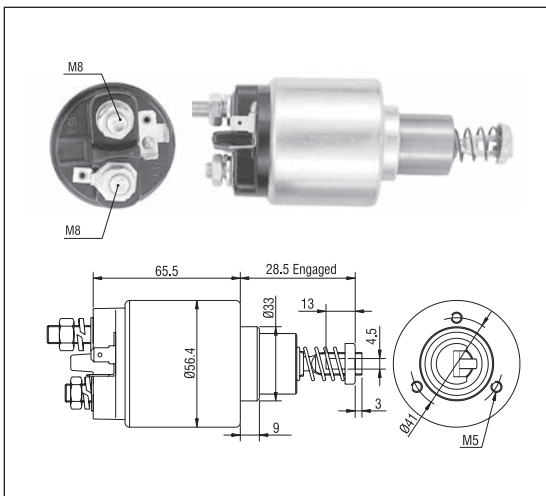

AME0206

940113050206