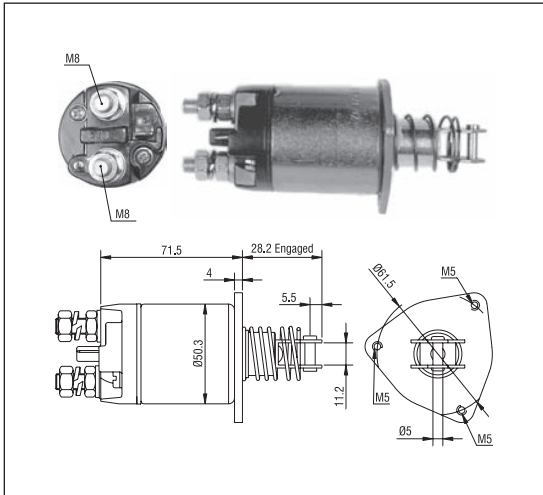

940113050188

Note: Similar to ZM 1-545 with brass lever on the movable contact.
 Nota: Similar ao ZM 1-545 com pino do contato de latão.

AME0189

940113050189

**AME0190**

940113050190

**AME0191**

940113050191