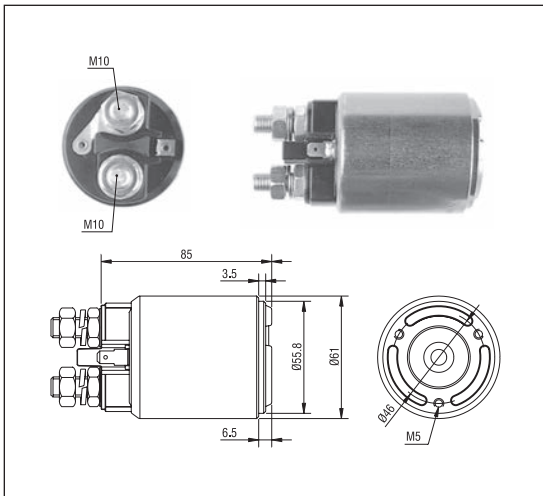

AME0194

940113050194