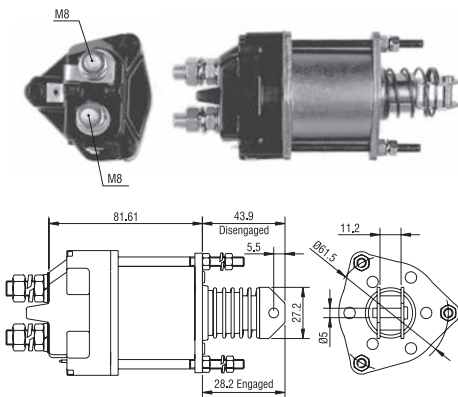

AME0190

940113050190