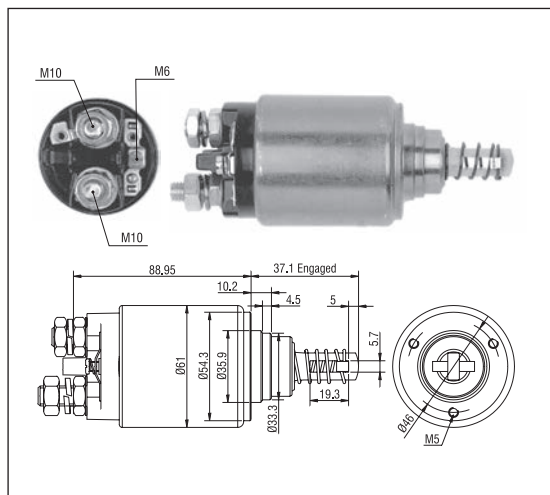

AME0185

940113050185