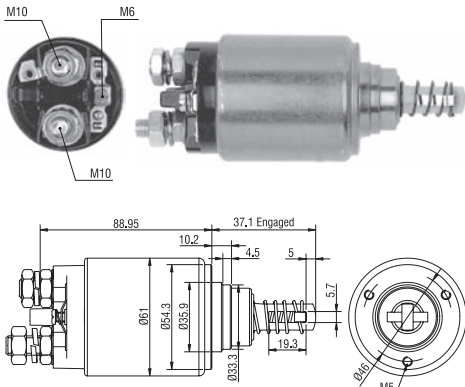

AME0186

940113050186