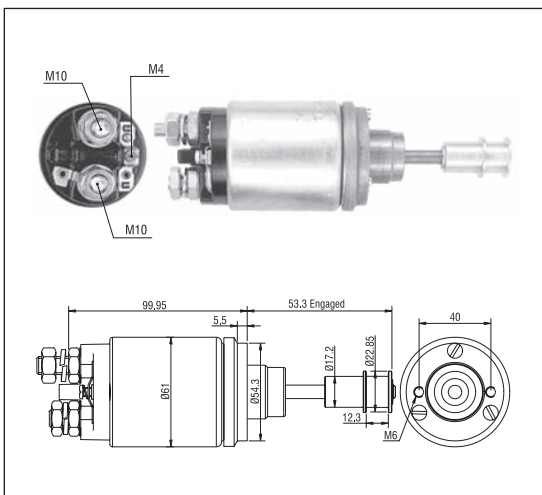

AME0184

940113050184