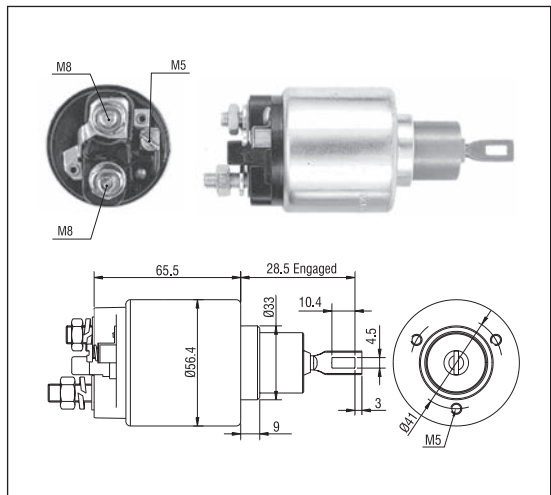

AME0203

940113050203