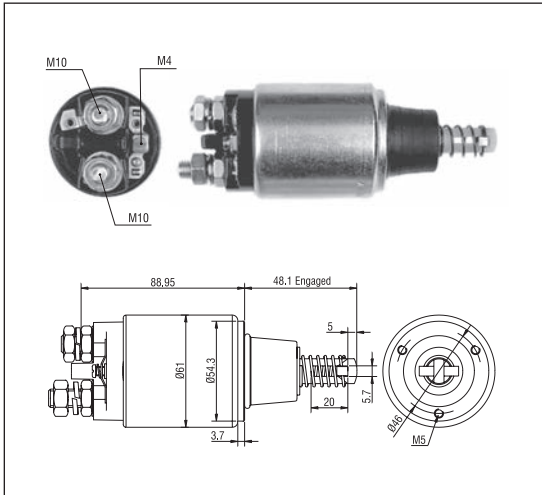

AME0180

940113050180