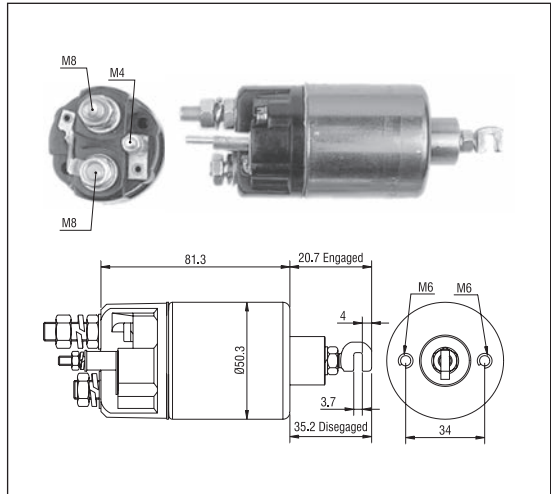

AME0201

940113050201