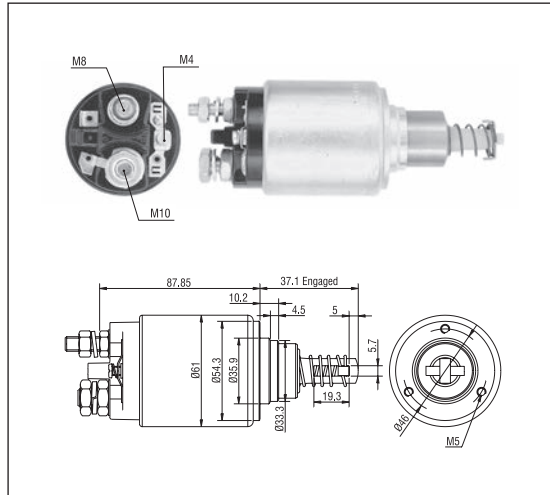

AME0181

940113050181