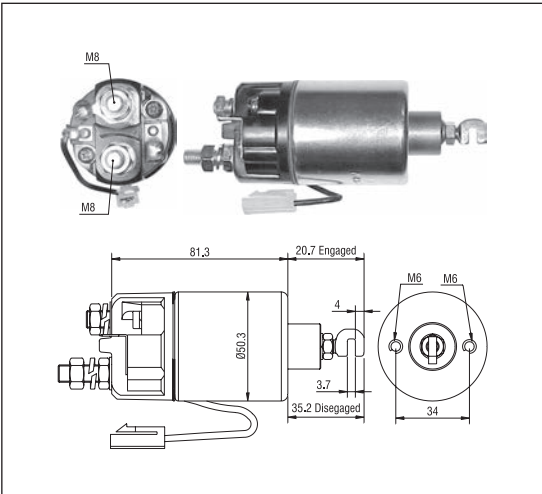

AME0200

940113050200