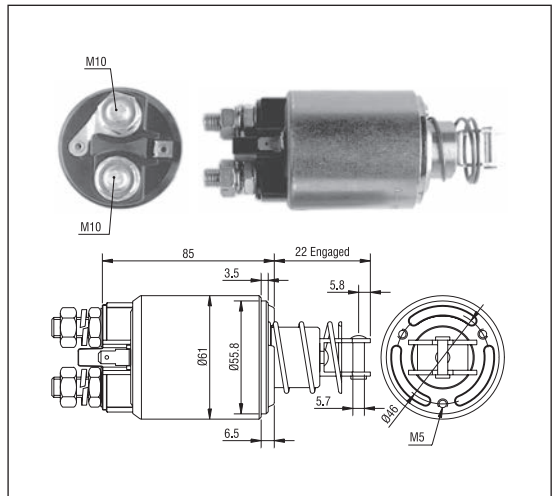

AME0195

940113050195