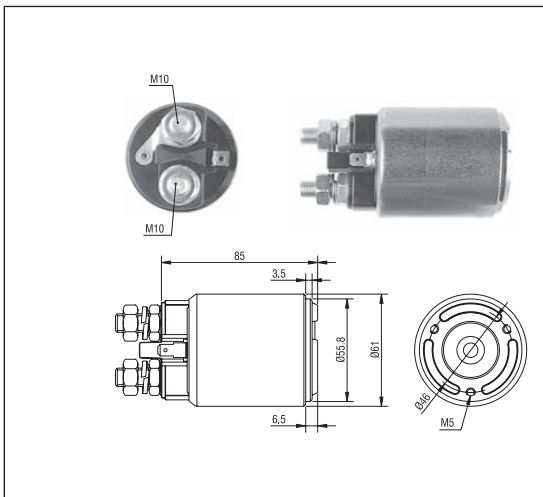

AME0196

940113050196