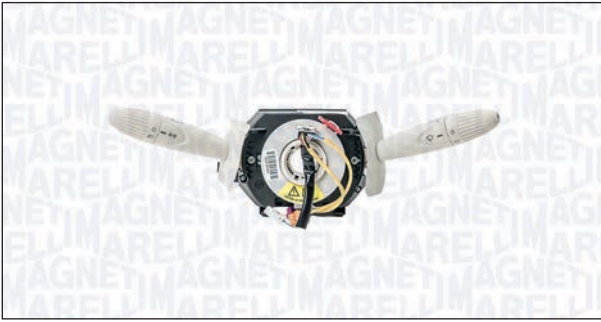

DA52104

000052104010

PIN