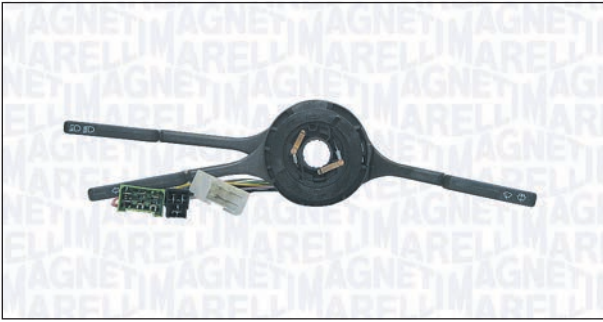

DA41557

000041557010

PIN

15

CITROËN

C25 Autobus (280_, 290_)	09/81 → 02/94
C25 Furgonato (280_, 290_)	09/81 → 03/94
C25 Pianale piatto/Telaio (280_, 290_)	01/87 → 03/94

FIAT

DUCATO Furgonato (280_)	01/82 → 08/90
DUCATO Furgonato (290_)	03/89 → 03/94
DUCATO Panorama (280_)	07/82 → 08/90
DUCATO Panorama (290_)	07/90 → 03/94
DUCATO Pianale piatto/Telaio (280_)	07/82 → 08/90
DUCATO Pianale piatto/Telaio (290_)	03/89 → 03/94

DA41585

000041585010