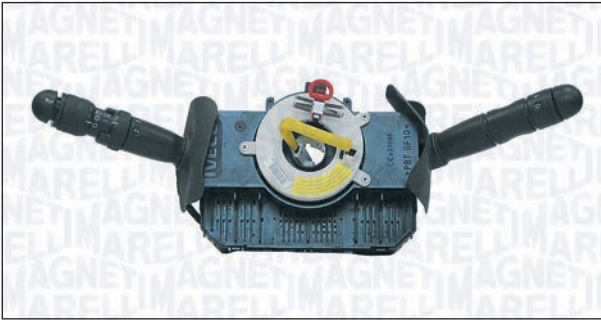

DA43153

000043153010

PIN

28

IVECO

DAILY III Cassone / Furgonato / Promiscuo	05/99 → 07/07
DAILY III Pianale piatto/Telaio	05/99 → 04/06

DA43156

000043156010