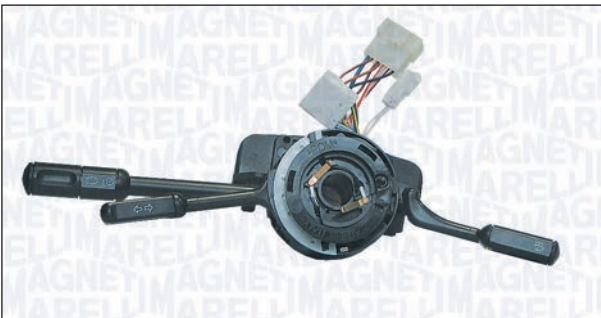

DA43038 **000043038010**

<i>i</i>	PIN	

	16	

FIAT

ELBA CSL (146_)	04/86 → 12/96

FIORINO (147_)	01/80 → 10/93

FIORINO Furgonato (146_)	01/88 → 05/01

FIORINO Pick up (146_)	01/88 → 05/01

INNOCENTI

ELBA (146)	08/91 → 12/96