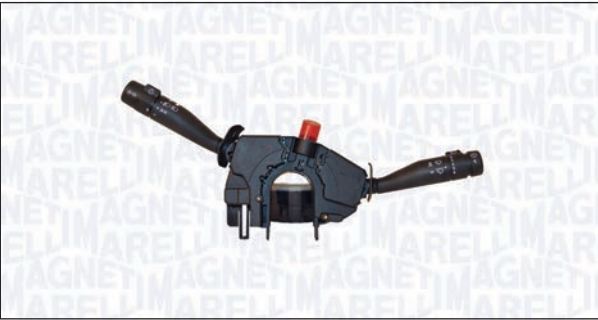

DA50208

000050208010

PIN
21

FORD	
ESCORT '91 Express (AVL)	07/90 → 12/94
ESCORT '95 Furgonato (AVL)	01/95 → 06/01
ESCORT CLASSIC (AAL, ABL)	10/98 → 07/00
ESCORT CLASSIC Turnier (ANL)	02/99 → 07/00
ESCORT V (GAL)	07/90 → 12/92
ESCORT V Cabriolet (ALL)	07/90 → 12/92
ESCORT V Station wagon (GAL, AVL)	07/90 → 12/92
ESCORT VI (GAL)	09/92 → 01/95
ESCORT VI Cabriolet (ALL)	12/92 → 01/95
ESCORT VI Station wagon (GAL)	09/92 → 01/95
ESCORT VI Tre volumi (GAL)	08/93 → 01/95
ESCORT VII (GAL, AAL, ABL)	01/95 → 10/98
ESCORT VII Cabriolet (ALL)	02/95 → 08/00
ESCORT VII Station wagon (GAL, ANL)	01/95 → 02/99
ESCORT VII Tre volumi (GAL, AFL)	01/95 → 02/99
ORION III (GAL)	07/90 → 12/93

DA50209

000050209010