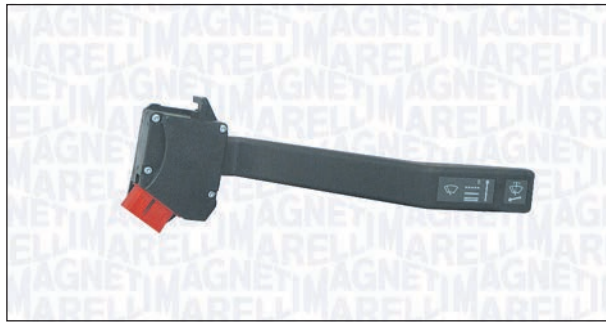

i PIN

	5	

IVECO
EuroCargo I-III 01/91 → 09/15

DV43000 **000043000010**