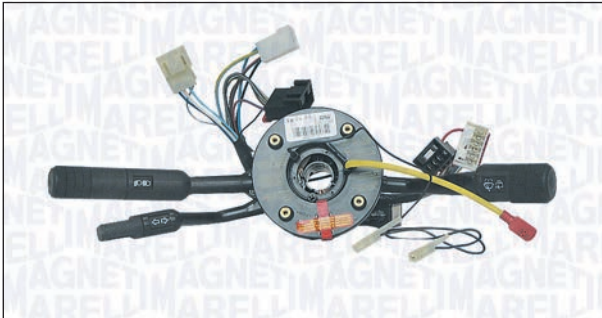

**000050113010**

**PIN**

**FIAT**

CROMA (154\_)

06/87 → 12/96

**DA50118**

**000050118010**

**PIN**