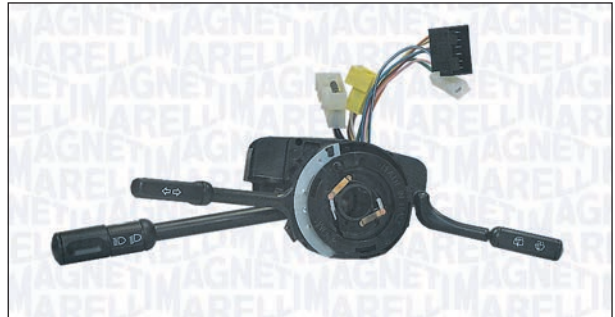

IVECO

DAILY III Cassone / Furgonato / Promiscuo	05/99 → 07/07
DAILY III Pianale piatto/Telaio	05/99 → 04/06

DA43164

000043164010

PIN