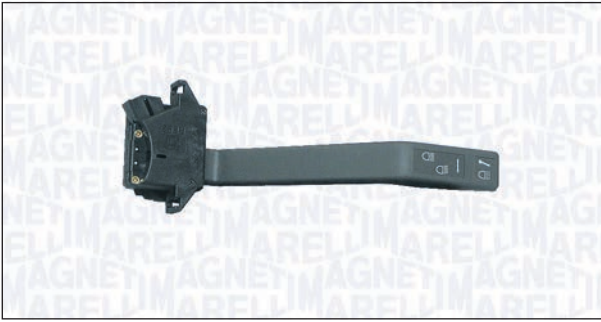

DV43010

000043010010

PIN

4

IVECO

EuroStar	01/93 → 02/02
EuroTrakker	01/93 → 11/04

DV50075

000050075010