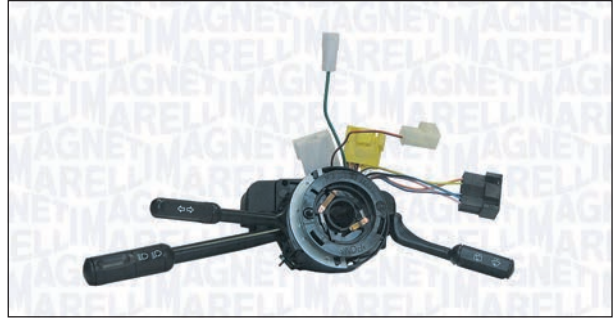

**DA42358**

**000042358010**

<i>i</i>	PIN	
	18	
<b>FIAT</b>		
UNO (146_)		01/83 → 08/00

**DA42390**

**000042390010**

<i>i</i>	PIN	
	19	
<b>FIAT</b>		
UNO (146_)		01/83 → 08/00

**DA42374**

**000042374010**