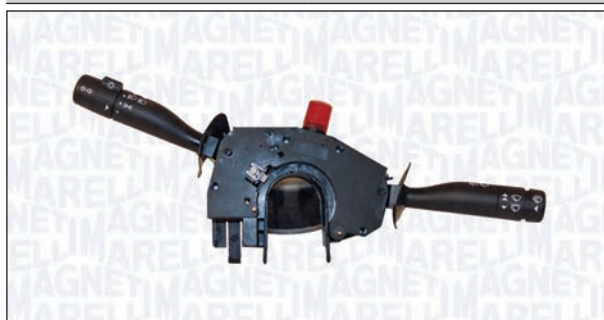

**FORD**

FIESTA V (JH_, JD_)	11/01 →
MONDEO III (B5Y)	10/00 → 03/07

**DA50186** **00050186010**

*i* **PIN**

**22**

**FORD**

COURIER Furgonato (J5_, J3_)	02/96 → 08/03
FIESTA Furgonato (JV_)	05/98 → 08/03
FIESTA IV (JA_, JB_)	08/95 → 09/02
PUMA (EC_)	03/97 → 06/02