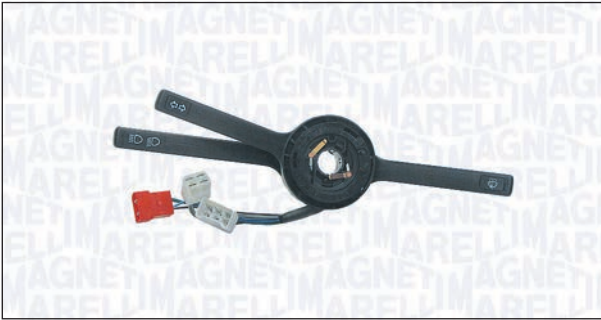

**DA42358**

**000042358010**

<i>i</i>	PIN	
	18	
<b>FIAT</b>		
UNO (146_)		01/83 → 08/00

**DA42390**

**000042390010**

<i>i</i>	PIN	
	19	
<b>FIAT</b>		
UNO (146_)		01/83 → 08/00

**DA42374**

**000042374010**