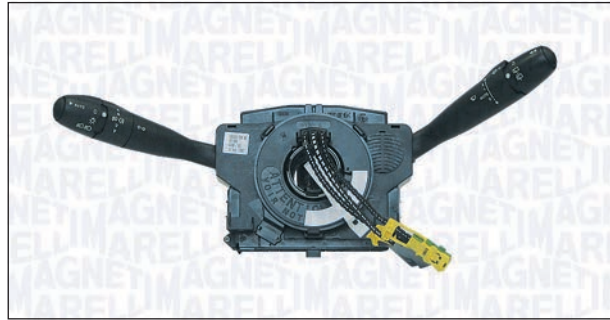

PIN

24

**PEUGEOT**

206+ (T3E)

01/09 →

307 (3A/C)

08/00 →

307 Break (3E)