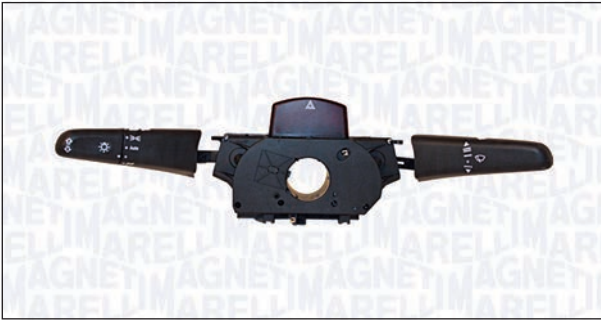

FELICIA I Fun (797) 10/95 → 04/02

FELICIA I Station wagon (6U5) 08/95 → 03/98

DA50214

000050214010

PIN

22

**MERCEDES-BENZ**

CLASSE M (W163)