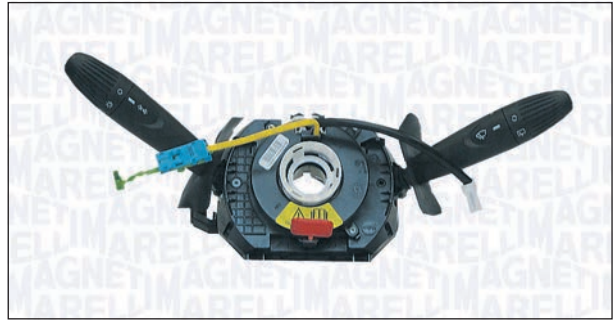

DA43153

000043153010

PIN

28

IVECO

DAILY III Cassone / Furgonato / Promiscuo	05/99 → 07/07
DAILY III Pianale piatto/Telaio	05/99 → 04/06

DA43156

000043156010

PIN

29

FIAT

PUNTO (188_)	09/99 → 03/12
PUNTO Van (188_)	02/00 → 10/09

DA43154

000043154010

PIN

34

IVECO

DAILY III Cassone / Furgonato / Promiscuo	05/99 → 07/07
DAILY III Pianale piatto/Telaio	05/99 → 04/06

DA43164

000043164010

PIN

18

FIAT

UNO (146_)	01/83 → 08/00