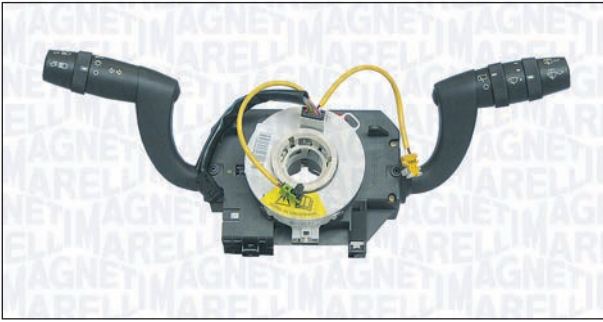

DA50070

000050070010

PIN