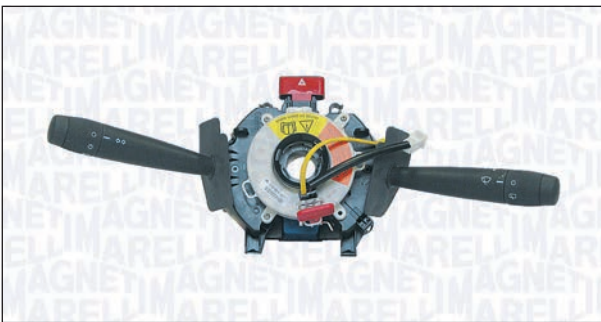

FIAT

DOBLO Cargo (223_) 03/01 →

DOBLO MPV / Space wagon (119_, 223_) 03/01 →

DA43193

000043193010

PIN

FIAT

PALIO (178BX) 04/96 →

PALIO Weekend (178_) 04/96 →

DA43194

000043194010