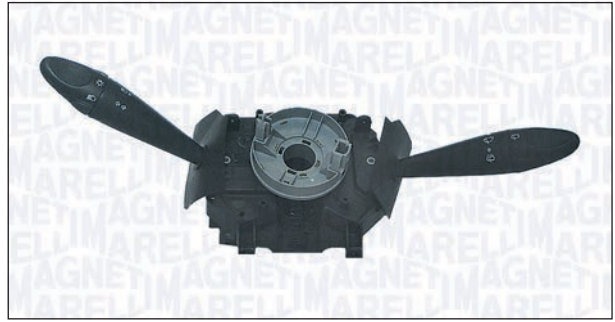

DA43083

000043083010

PIN

34

ALFA ROMEO

156 (932_)

09/97 → 09/05

DA43085

000043085010

PIN

28

FIAT

BRAVA (182_)

10/95 → 12/02

BRAVO I (182_)

10/95 → 10/01

DA43084

000043084010

PIN

30

FIAT

BRAVA (182_)

10/95 → 12/02

BRAVO I (182_)

10/95 → 10/01

DA43092

000043092010

PIN

LANCIA

Y (840_)

11/95 → 09/03