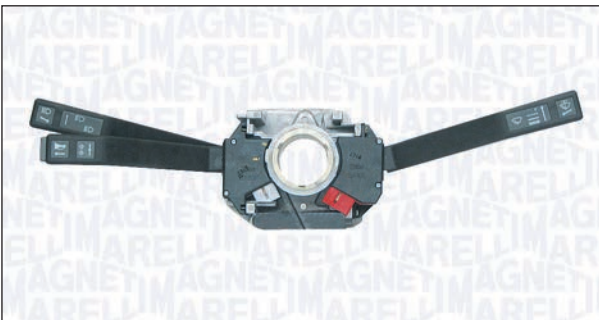

i PIN

	15	

IVECO
EuroCargo I-III 01/91 → 09/15

DV43008 **000043008010**