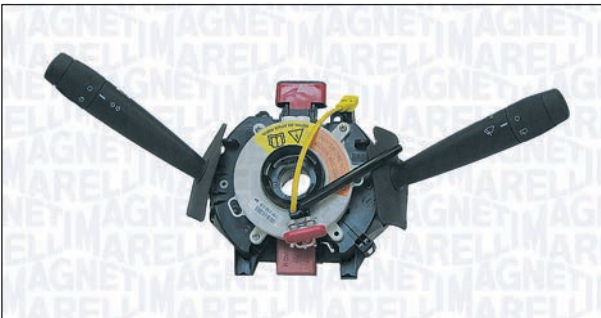

--	--	--

--	--	--

--	--

**FIAT**

PUNTO (176_)	09/93 → 09/99
--------------	---------------

**DA43032** **000043032010**

<i>i</i>	PIN	
----------	-----	--

--	--	--