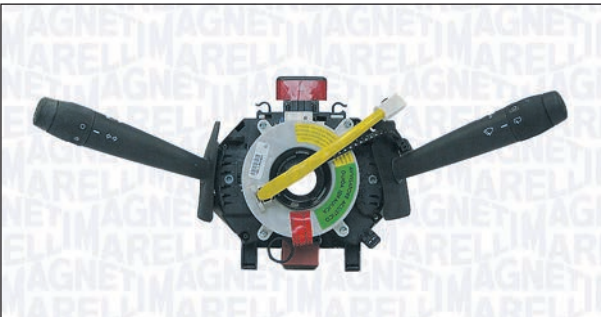

**DA43027** **000043027010**

<i>i</i>	PIN	
----------	-----	--

	11	
--	----	--

--	--

**ALFA ROMEO**

145 (930_)	07/94 → 01/01
146 (930_)	12/94 → 01/01

**DA43031** **000043031010**

<i>i</i>	PIN	
----------	-----	--