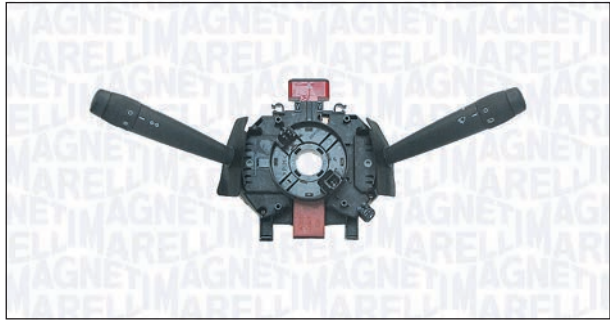

*i* **PIN**

18

**ALFA ROMEO**

155 (167\_) 01/92 → 12/97

DA43023

000043023010

*i* **PIN**

**FIAT**