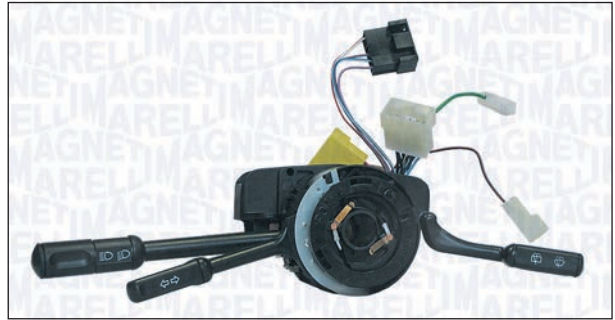

<i>i</i>	PIN	
	18	
FIAT		
UNO (146_)		01/83 → 08/00