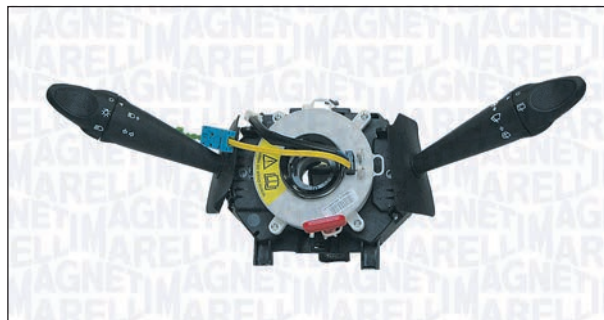

01/98 → 01/10

DA43131

000043131010

PIN

FIAT

BRAVA (182\_)

10/95 → 12/02

BRAVO I (182\_)