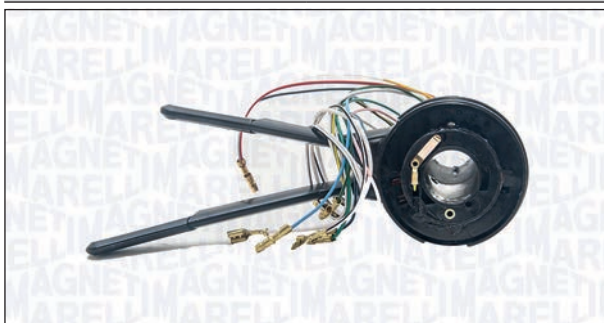

DA40305 000040305010

PIN

11

FIAT	
500	01/65 → 01/76