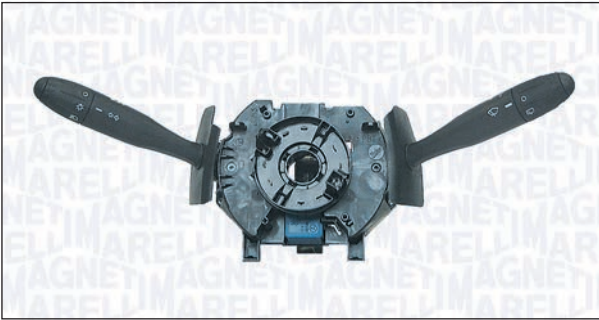

DA43093 **000043093010**

<i>i</i>	PIN	
	29	
LANCIA		
Y (840_)	11/95 → 09/03	

DA43110 **000043110010**