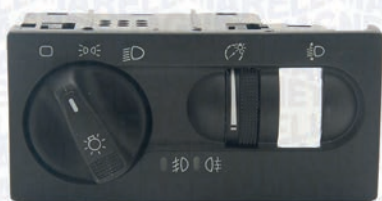

VOLKSWAGEN

GOLF III (1H1)	10/91 → 09/97
GOLF III Cabriolet (1E7)	07/93 → 05/98
GOLF III Variant (1H5)	07/93 → 04/99
GOLF IV Cabriolet (1E7)	06/98 → 06/02
VENTO (1H2)	11/91 → 09/98