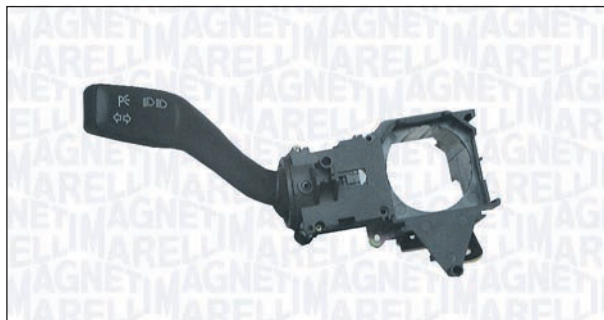

PIN

3

AUDI

A4 (8E2, B6)	11/00 → 12/04
A4 (8EC, B7)	11/04 → 06/08
A4 Avant (8E5, B6)	04/01 → 12/04
A4 Avant (8ED, B7)	11/04 → 06/08
A4 Cabriolet (8H7, B6, 8HE, B7)	04/02 → 03/09
A6 (4F2, C6)	05/04 → 03/11
A6 Avant (4F5, C6)	03/05 → 08/11
A8 (4E_)	10/02 → 07/10
Q7 (4L)	03/06 → 08/15

DA50141

000050141010